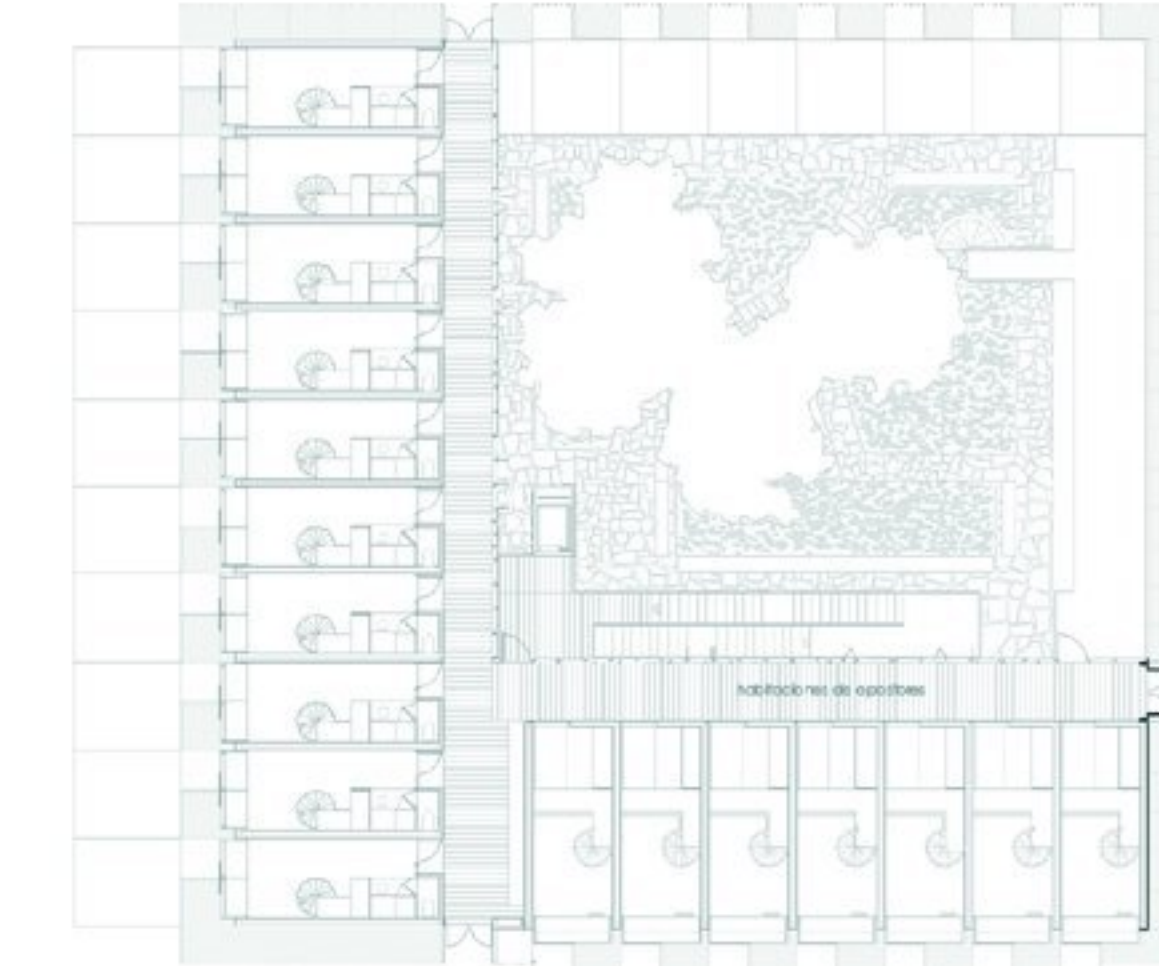

E05 PLANTA SEGUNDA/TERCERA, HABITACIONES 1/200