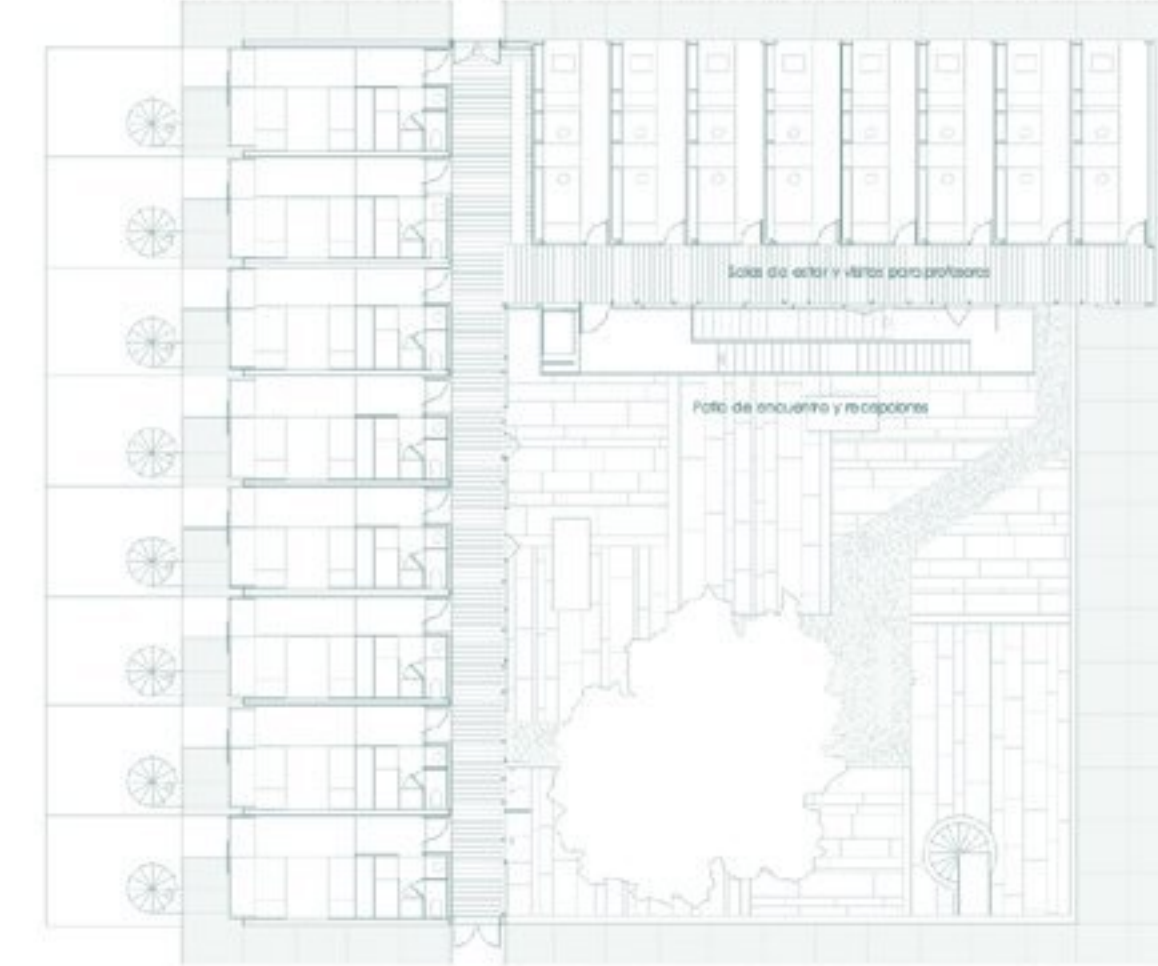

E04 PLANTA SEGUNDA/TERCERA, HABITACIONES 1/200