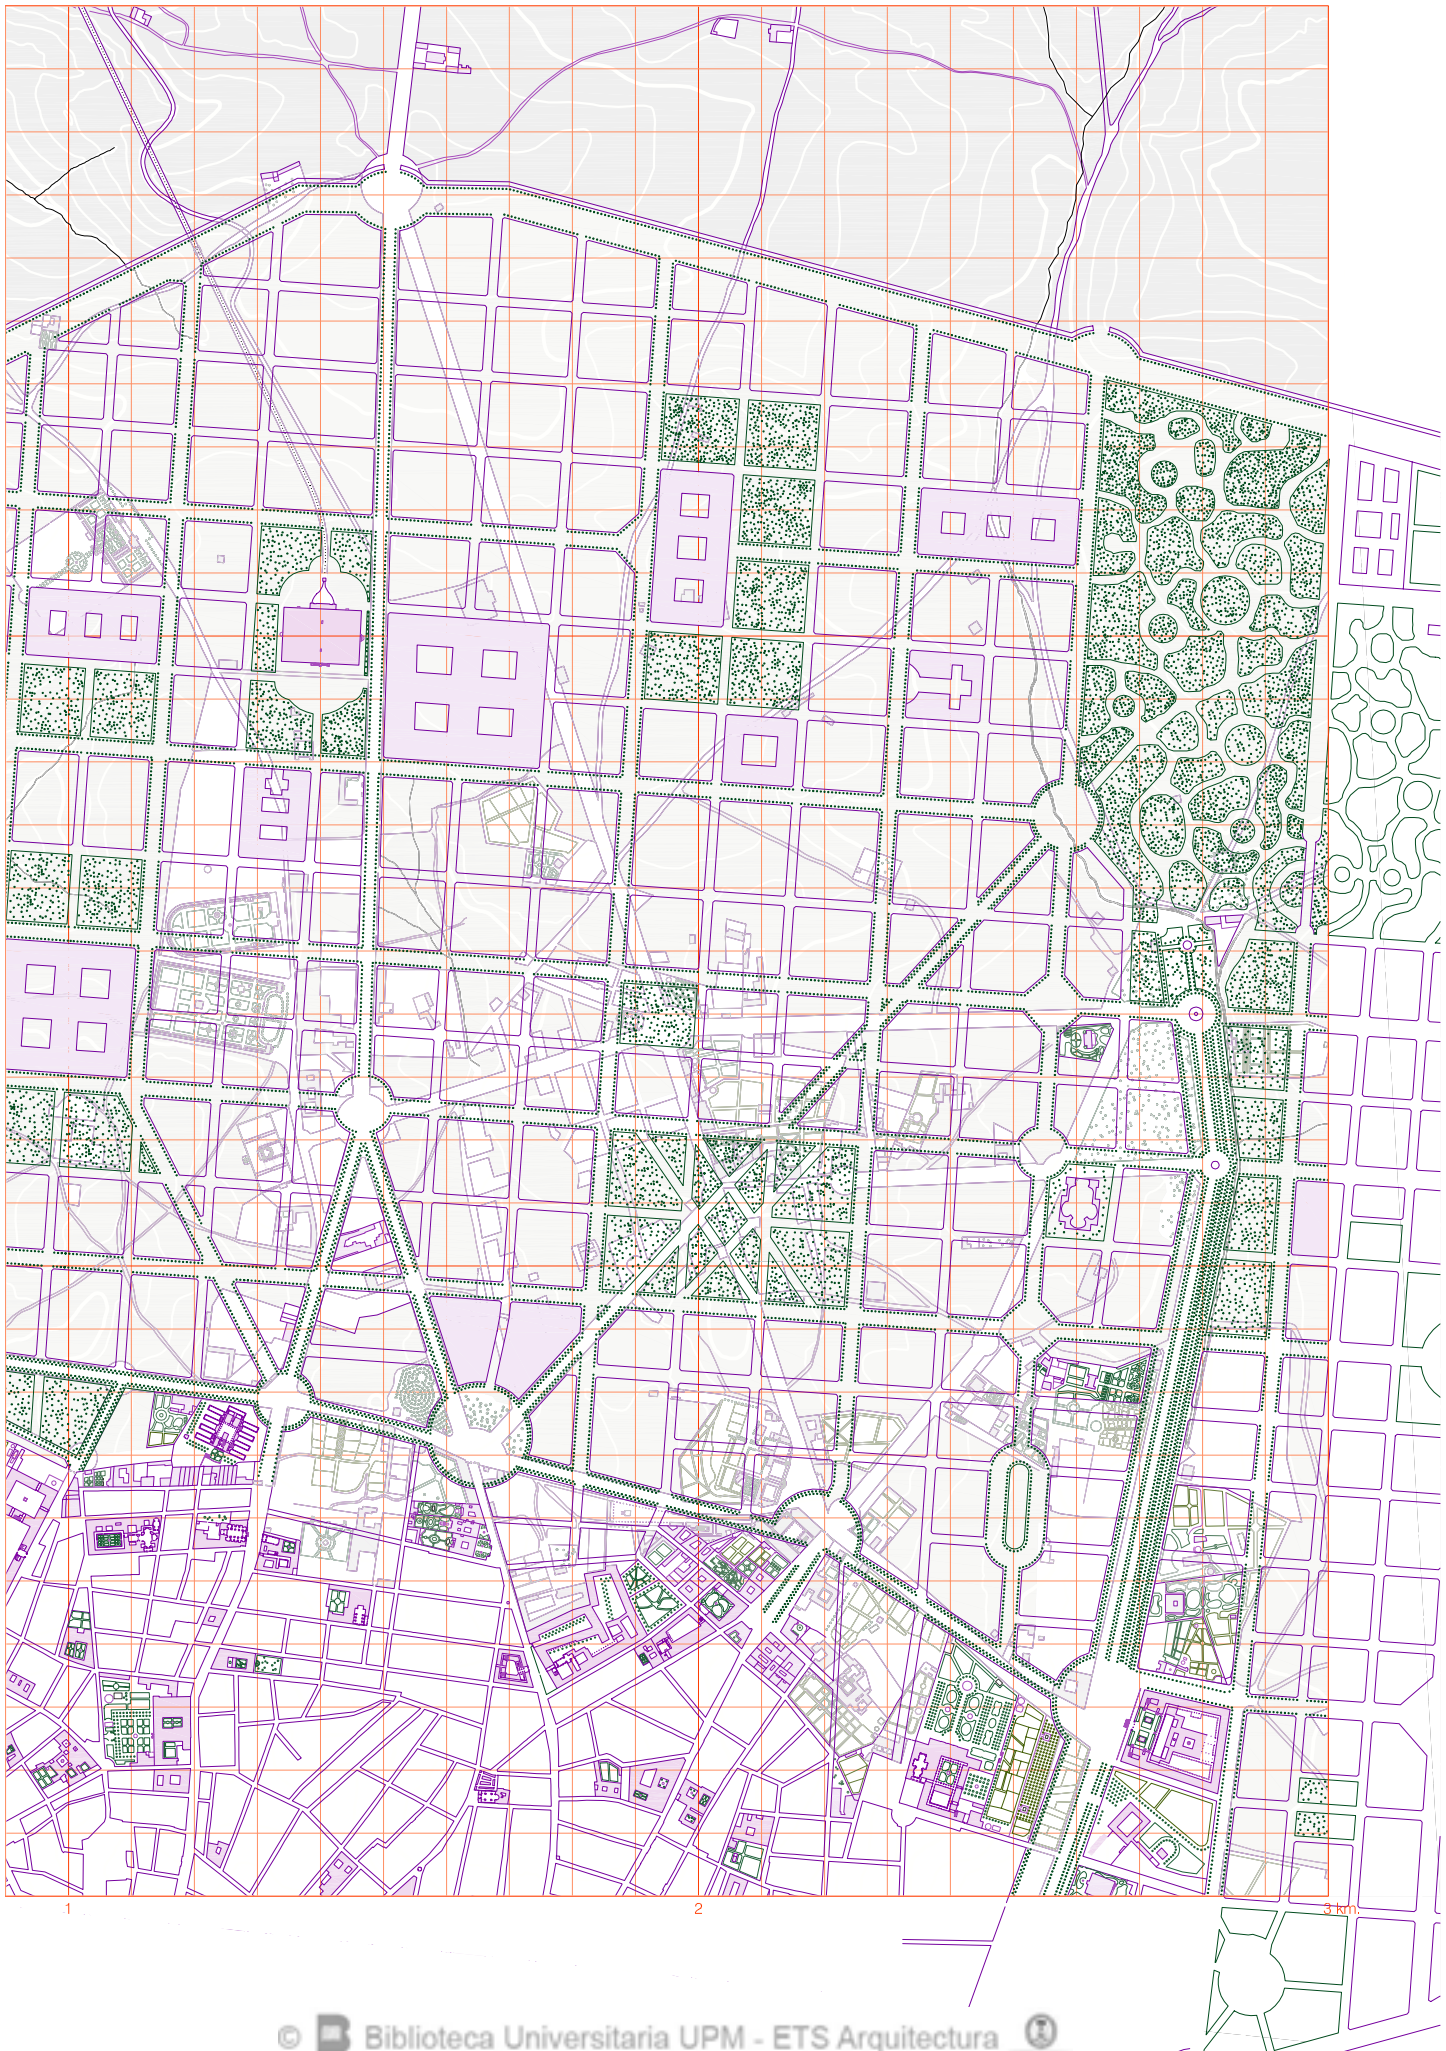

PROYECTO DE ENSANCHE DE MADRID EN CHAMBERÍ
Carlos María de Castro
1858

1

2

3 km.

1860

1. Casa de Rosendo Arredondo
2. Casa de Juan Maroto
3. Casa de Miranda
4. Cuartel de la Montaña
5. Tribunal de Cuentas

Escala 1/12000

0

0'5

1

1

2

3 km.

ENSANCHE DE MADRID. ANTEPROYECTO
Carlos María de Castro
1860

Escala 1/12000

ENSANCHE DE MADRID. MODIFICACIÓN DEL ANTEPROYECTO
Carlos María de Castro
1863-1864

Escala 1/12000

0

0.5

1

1

2

3 km

Escala 1/12000

0

0'5

1

1875

1. Quinta de Buenos Aires
2. Quinta El Valle o de Santa Cruz
3. Explanación para la Ronda y Foso del Ensanche
4. Segundo Depósito de Aguas del Canal de Isabel II
5. Almacén General de la Villa
6. Taller de cantería
7. Hospital Homeopático de San José
8. Barrio de Indo
9. Explanaciones para prolongar las calles Bailén y Amanuel
10. Tranvía
11. Cárcel de Mujeres
12. Ministerio de Gracia y Justicia
13. Mercado de los Mostenses
14. Escuela Normal
15. Escuela Modelo
16. Plaza del Dos de Mayo
17. Monumento a Daoiz y Velarde
18. Viviendas de La Peninsular
19. Colegio de sordomudos y de ciegos
20. Teatro Martín
21. Academia de cadetes de infantería
22. Palacio de Justicia
23. Teatro Príncipe Alfonso
24. Teatro - circo Price
25. Museo y Biblioteca Nacional
26. Instituto Geográfico y Estadístico