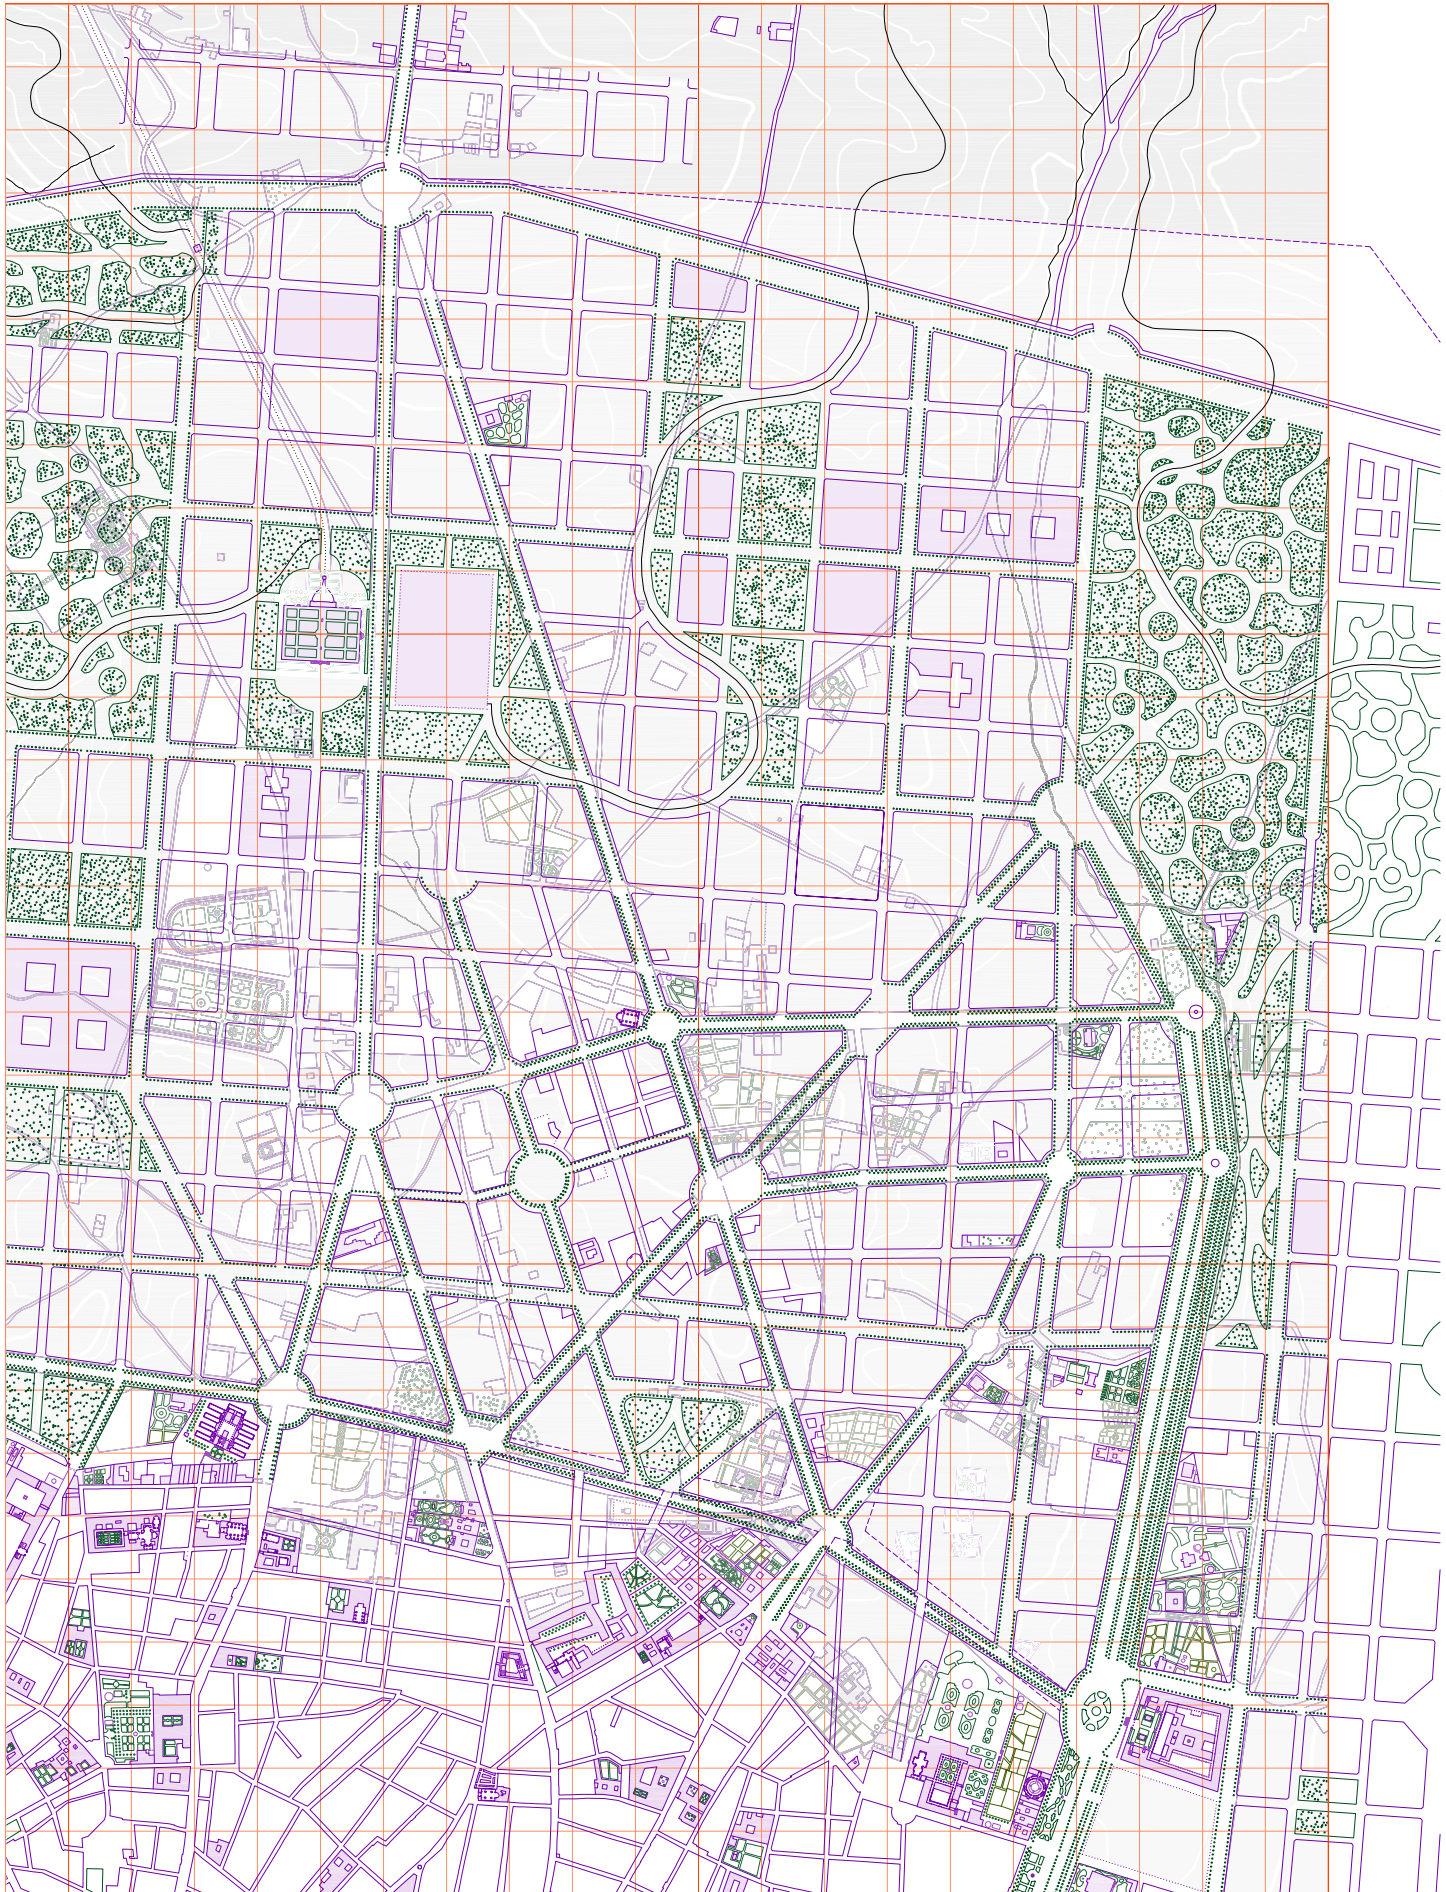

0

0'5

1

1

2

3 km.

ENSANCHE DE MADRID. ANTEPROYECTO
Carlos María de Castro
1860

Escala 1/12000

ENSANCHE DE MADRID. MODIFICACIÓN DEL ANTEPROYECTO
Carlos María de Castro
1863-1864

Escala 1/12000

0

0.5

1

1

2

3 km

Escala 1/12000

0

0'5

1

1

2

3 km.

EL FUTURO MADRID
Ángel Fernández de los Ríos
1868

Escala 1/12000

0

0'5

1

1875

1. Quinta de Buenos Aires
2. Quinta El Valle o de Santa Cruz
3. Explanación para la Ronda y Foso del Ensanche
4. Segundo Depósito de Aguas del Canal de Isabel II
5. Almacén General de la Villa
6. Taller de cantería
7. Hospital Homeopático de San José
8. Barrio de Indo
9. Explanaciones para prolongar las calles Bailén y Amanuel
10. Tranvía
11. Cárcel de Mujeres
12. Ministerio de Gracia y Justicia
13. Mercado de los Mostenses
14. Escuela Normal
15. Escuela Modelo
16. Plaza del Dos de Mayo
17. Monumento a Daoiz y Velarde
18. Viviendas de La Peninsular
19. Colegio de sordomudos y de ciegos
20. Teatro Martín
21. Academia de cadetes de infantería
22. Palacio de Justicia
23. Teatro Príncipe Alfonso
24. Teatro - circo Price
25. Museo y Biblioteca Nacional
26. Instituto Geográfico y Estadístico