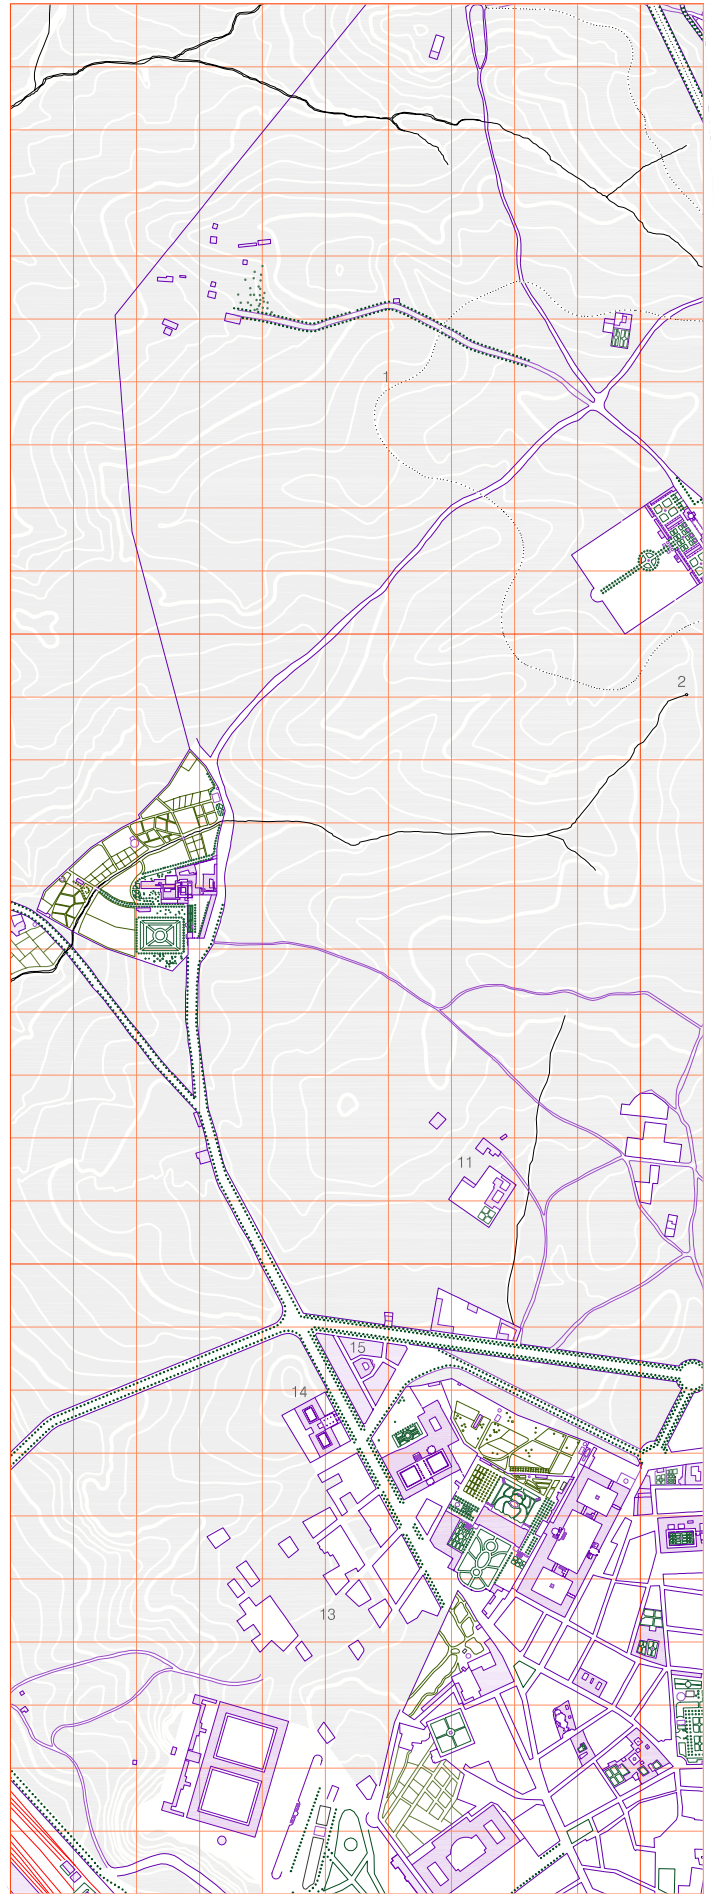

PROYECTO DE ENSANCHE DE MADRID EN CHAMBERÍ
Carlos María de Castro
1858

1

2

3 km.

1860

1. Casa de Rosendo Arredondo
2. Casa de Juan Maroto
3. Casa de Miranda
4. Cuartel de la Montaña
5. Tribunal de Cuentas

Escala 1/12000

0

0'5

1

1

2

3 km.

ENSANCHE DE MADRID. ANTEPROYECTO
Carlos María de Castro
1860

Escala 1/12000

ENSANCHE DE MADRID. MODIFICACIÓN DEL ANTEPROYECTO
Carlos María de Castro
1863-1864

Escala 1/12000

0

0.5

1

1

2

3 km

ENSANCHE DE MADRID. MODIFICACIÓN DEL ANTEPROYECTO
Carlos María de Castro
1864

Escala 1/12000

1

2

3 km

1866

1. Acequia de riego en proyecto
2. Antiguo desagüe del Canal
3. Lavadero
4. Tejar de Agustín Muñoz
5. Fábrica de fundición Santa Bárbara
6. Quinta de Santa Josefina
7. Casa de los Muñoces
8. Exposición de Bellas Artes
9. Palacio de Indo
10. Promoción de viviendas del marqués de Salamanca
11. Tejar de Marconel
12. Casa de Carlos María de Castro
13. Barrio de Arguelles
14. Iglesia y hospital del Buen Suceso
15. Barrio de Pozas
16. Palacio del Conde de Villagonzalo
17. Palacio de Uceda
18. Circo del Príncipe Alfonso
19. Manzanas del marqués de Salamanca