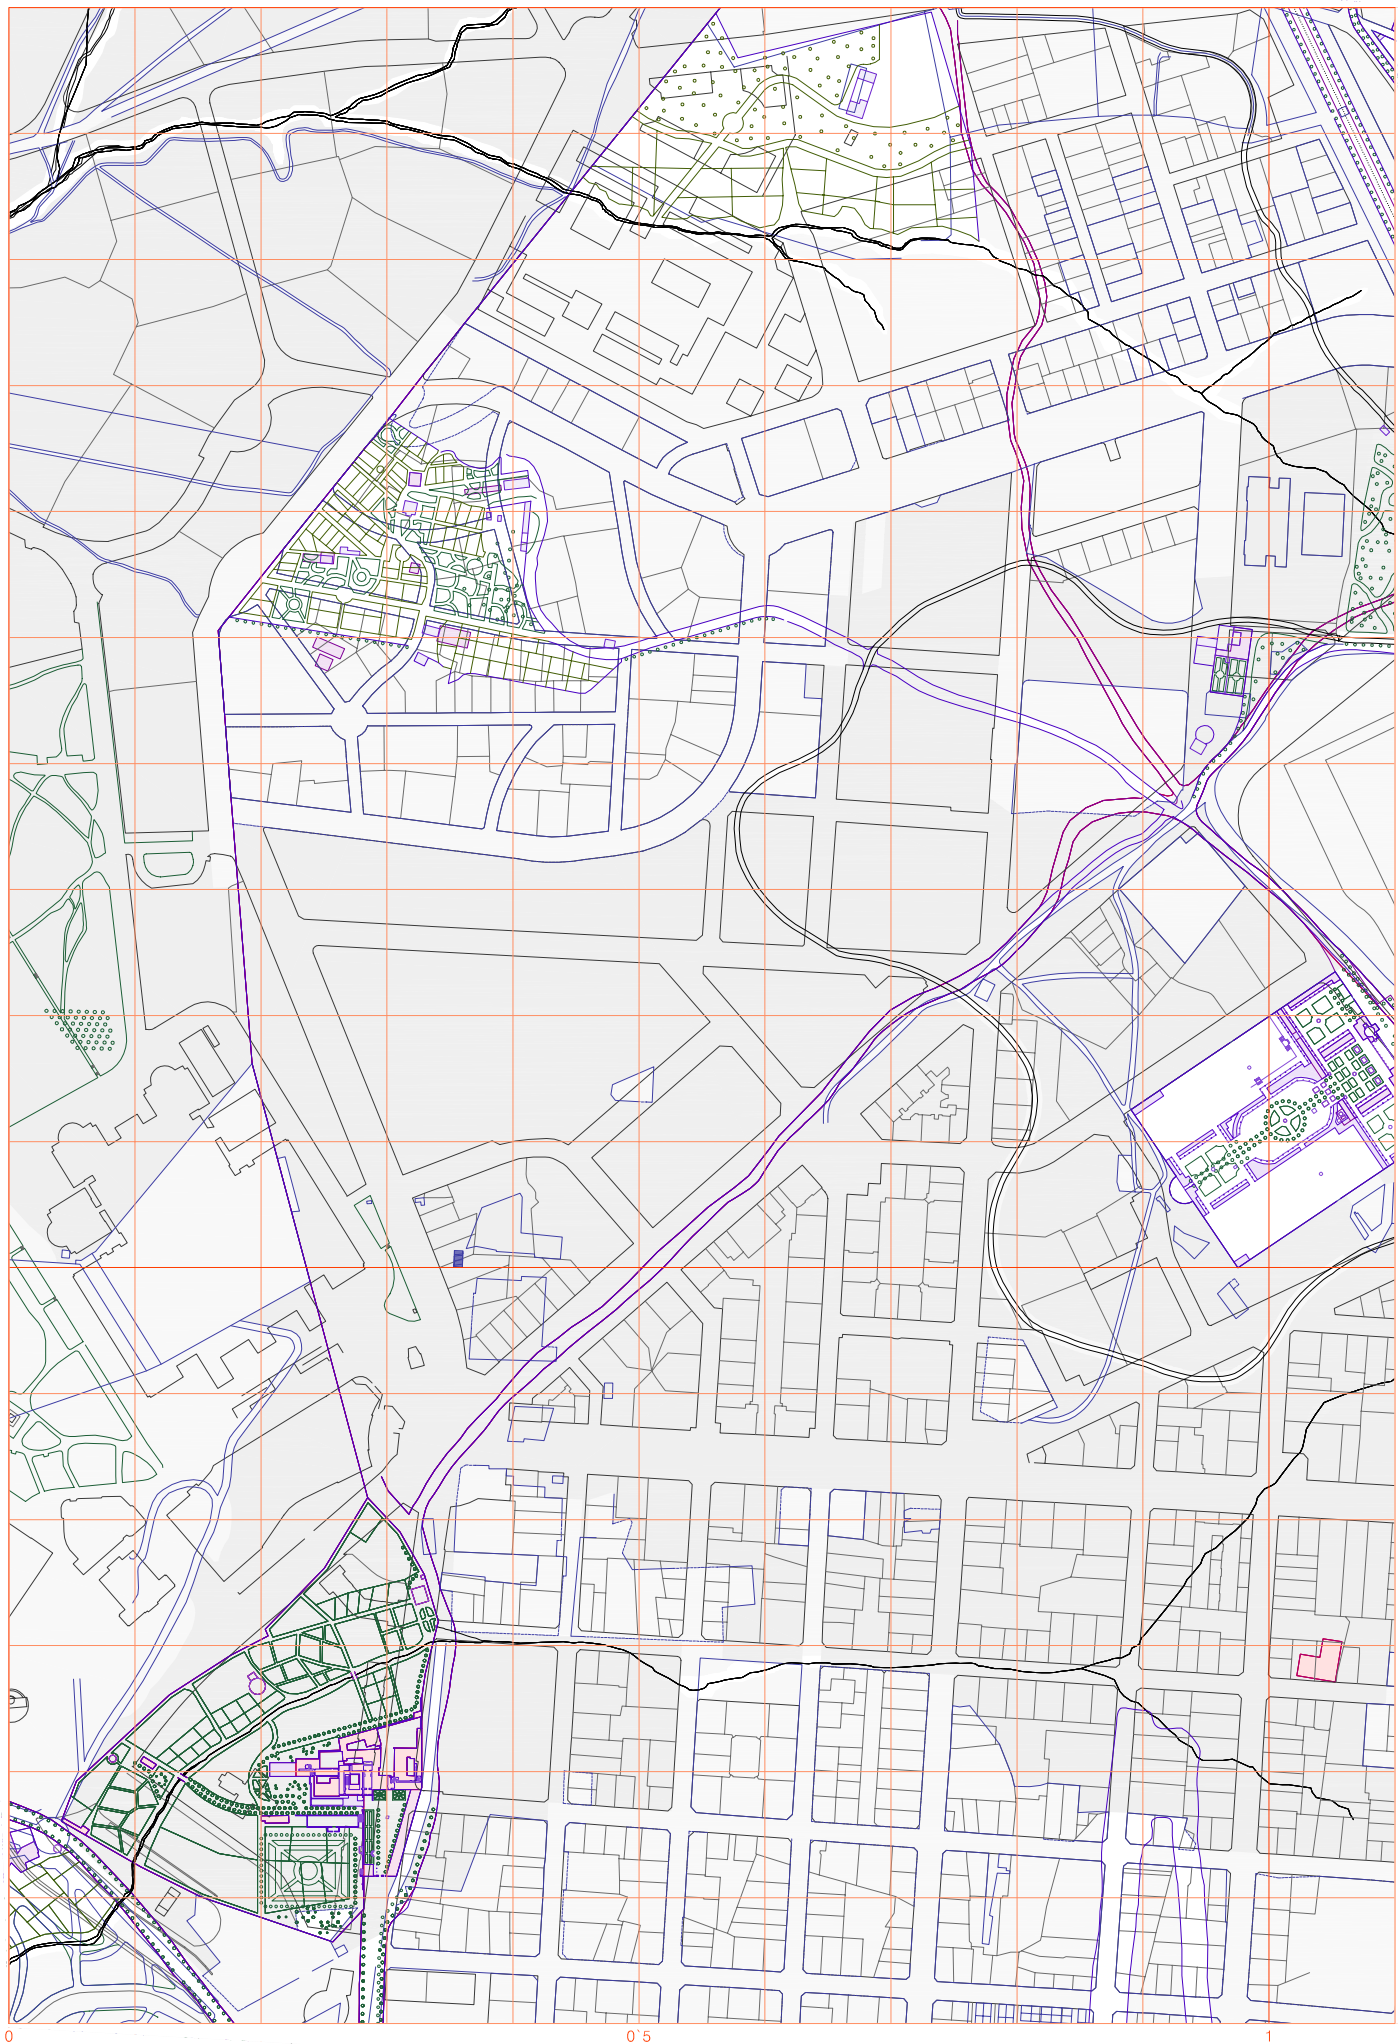

PROYECTO DE ENSANCHE DE MADRID EN CHAMBERÍ
Carlos María de Castro
1858

1

2

3 km.

1860

1. Casa de Rosendo Arredondo
2. Casa de Juan Maroto
3. Casa de Miranda
4. Cuartel de la Montaña
5. Tribunal de Cuentas

Escala 1/12000

Escala 1/12000

0

0'5

1

1875

1. Quinta de Buenos Aires
2. Quinta El Valle o de Santa Cruz
3. Explanación para la Ronda y Foso del Ensanche
4. Segundo Depósito de Aguas del Canal de Isabel II
5. Almacén General de la Villa
6. Taller de cantería
7. Hospital Homeopático de San José
8. Barrio de Indo
9. Explanaciones para prolongar las calles Bailén y Amanuel
10. Tranvía
11. Cárcel de Mujeres
12. Ministerio de Gracia y Justicia
13. Mercado de los Mostenses
14. Escuela Normal
15. Escuela Modelo
16. Plaza del Dos de Mayo
17. Monumento a Daoiz y Velarde
18. Viviendas de La Peninsular
19. Colegio de sordomudos y de ciegos
20. Teatro Martín
21. Academia de cadetes de infantería
22. Palacio de Justicia
23. Teatro Príncipe Alfonso
24. Teatro - circo Price
25. Museo y Biblioteca Nacional
26. Instituto Geográfico y Estadístico

Escala 1/12000

0

0'5

1

3 km.

0

0.5

1

- 2000
- 1929
- 1875
- 1858
- 1850 Alineaciones
- 1846
- 1832
- 1804

Cuadrante NOROESTE

1

1'5

Escala 1/6000

2000
1929
1875
1858
Alineaciones 1850
1846
1832
1804
Cuadrante NORESTE

Escala 1/6000

1'5