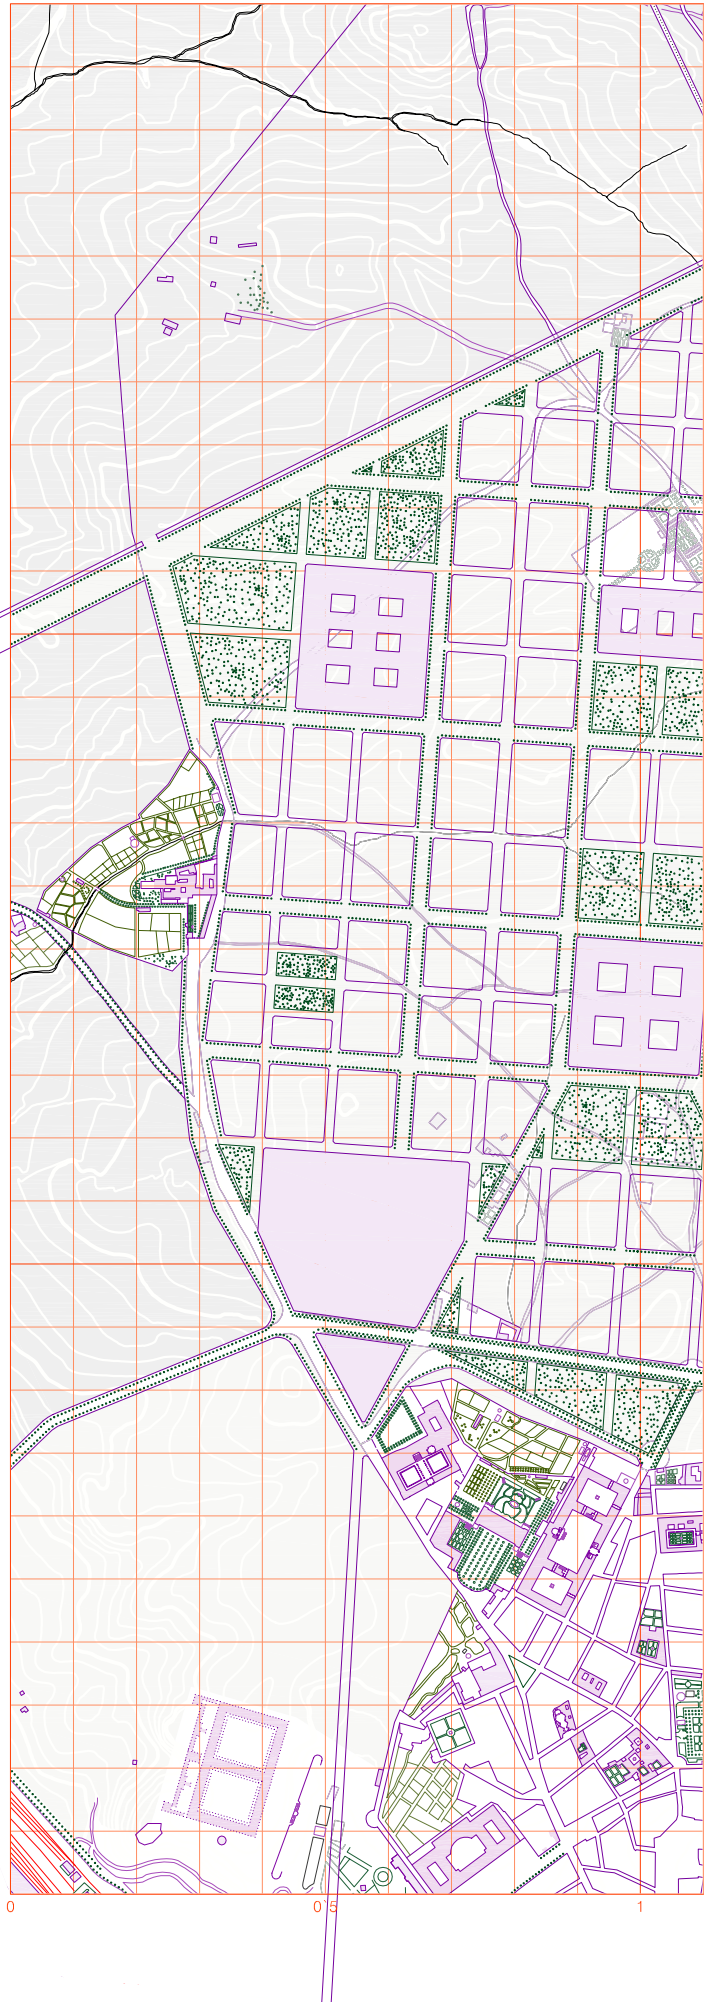

PROYECTO DE ENSANCHE DE MADRID EN CHAMBERÍ
Carlos María de Castro
1858

1

2

3 km.

1860

1. Casa de Rosendo Arredondo
2. Casa de Juan Maroto
3. Casa de Miranda
4. Cuartel de la Montaña
5. Tribunal de Cuentas

Escala 1/12000

0

0'5

1

1

2

3 km.

ENSANCHE DE MADRID. ANTEPROYECTO
Carlos María de Castro
1860

Escala 1/12000

ENSANCHE DE MADRID. MODIFICACIÓN DEL ANTEPROYECTO
Carlos María de Castro
1863-1864

Escala 1/12000

0

0.5

1

1

2

3 km

Escala 1/12000

0

0'5

1

1

2

3 km.

EL FUTURO MADRID
Ángel Fernández de los Ríos
1868