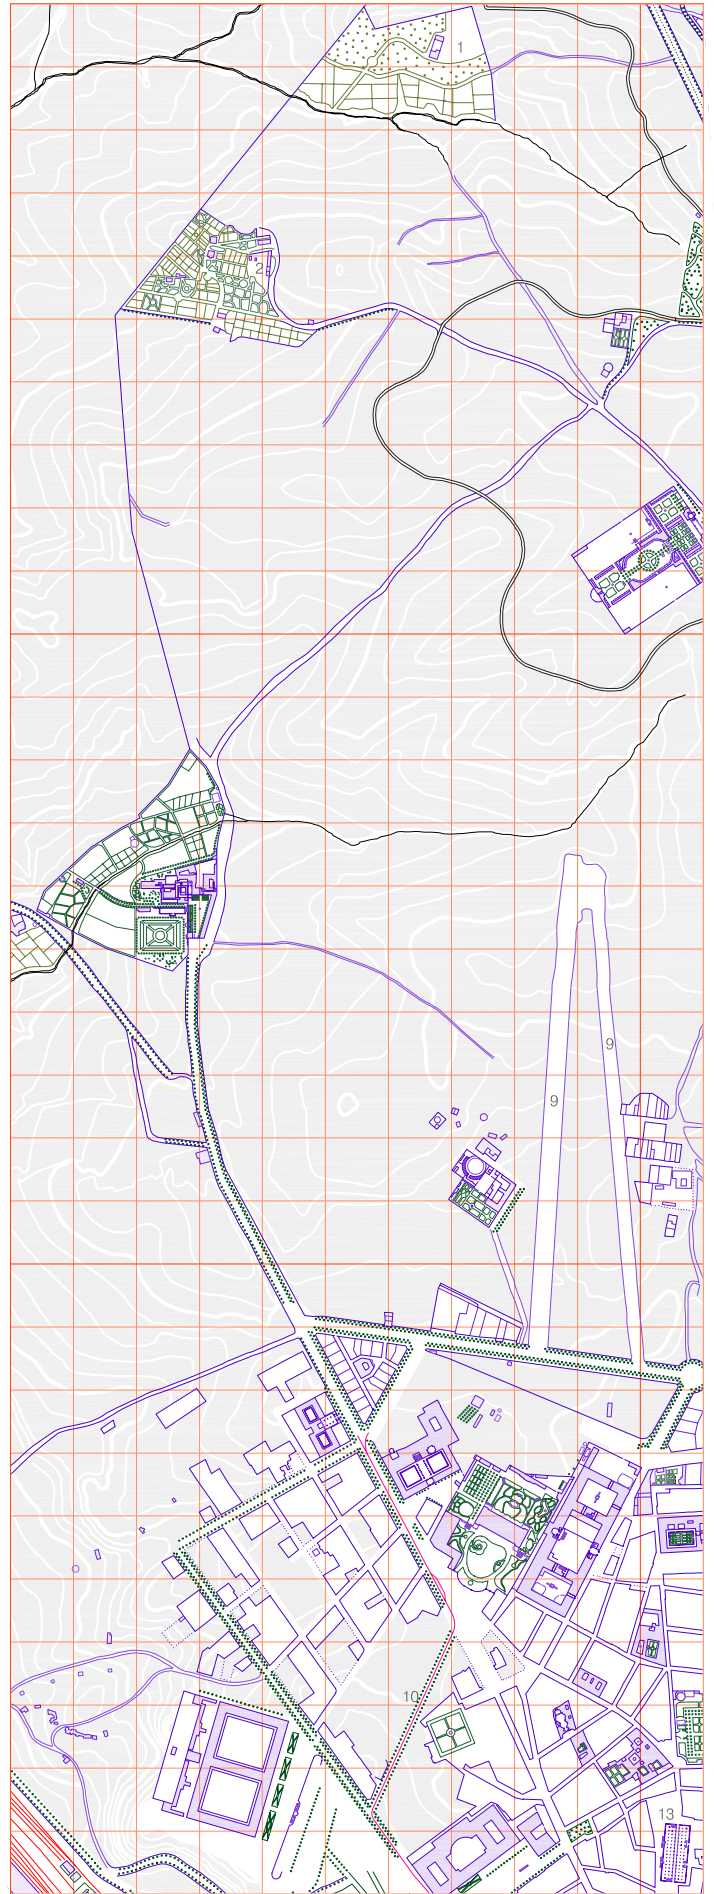

PROYECTO DE ENSANCHE DE MADRID EN CHAMBERÍ
Carlos María de Castro
1858

1

2

3 km.

1860

1. Casa de Rosendo Arredondo
2. Casa de Juan Maroto
3. Casa de Miranda
4. Cuartel de la Montaña
5. Tribunal de Cuentas

Escala 1/12000

0

0'5

1

1

2

3 km.

ENSANCHE DE MADRID. ANTEPROYECTO
Carlos María de Castro
1860

Escala 1/12000

ENSANCHE DE MADRID. MODIFICACIÓN DEL ANTEPROYECTO
Carlos María de Castro
1863-1864

Escala 1/12000

0

0.5

1

1

2

3 km

Escala 1/12000

0

0'5

1

1875

1. Quinta de Buenos Aires
2. Quinta El Valle o de Santa Cruz
3. Explanación para la Ronda y Foso del Ensanche
4. Segundo Depósito de Aguas del Canal de Isabel II
5. Almacén General de la Villa
6. Taller de cantería
7. Hospital Homeopático de San José
8. Barrio de Indo
9. Explanaciones para prolongar las calles Bailén y Amanuel
10. Tranvía
11. Cárcel de Mujeres
12. Ministerio de Gracia y Justicia
13. Mercado de los Mostenses
14. Escuela Normal
15. Escuela Modelo
16. Plaza del Dos de Mayo
17. Monumento a Daoiz y Velarde
18. Viviendas de La Peninsular
19. Colegio de sordomudos y de ciegos
20. Teatro Martín
21. Academia de cadetes de infantería
22. Palacio de Justicia
23. Teatro Príncipe Alfonso
24. Teatro - circo Price
25. Museo y Biblioteca Nacional
26. Instituto Geográfico y Estadístico