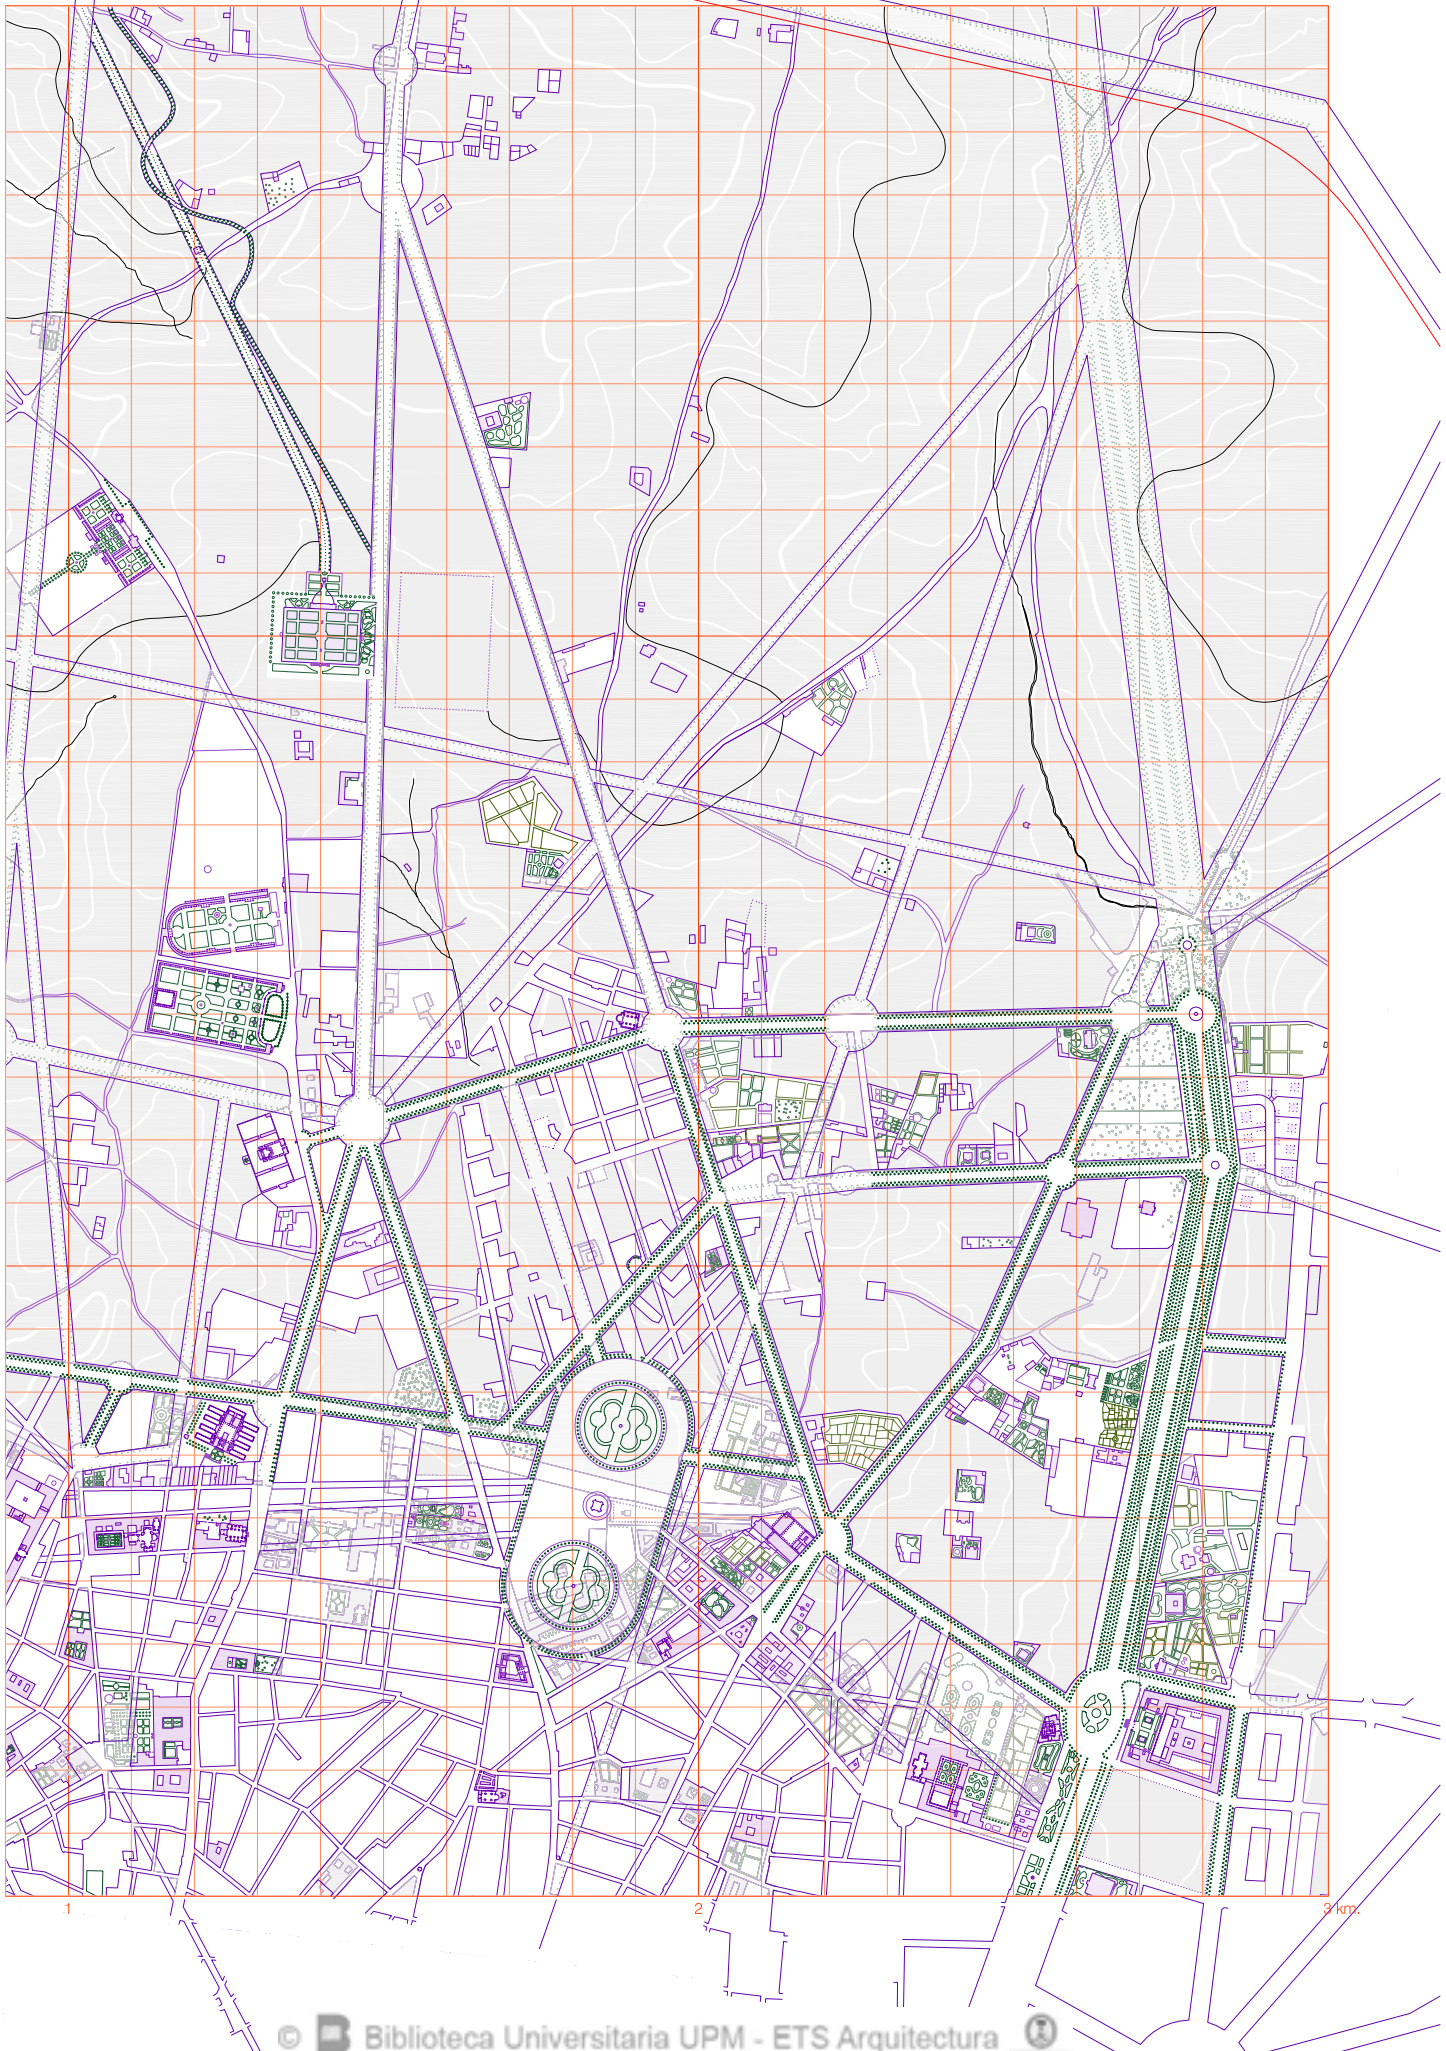

PROYECTO DE ENSANCHE DE MADRID EN CHAMBERÍ
Carlos María de Castro
1858

1

2

3 km.

1860

1. Casa de Rosendo Arredondo
2. Casa de Juan Maroto
3. Casa de Miranda
4. Cuartel de la Montaña
5. Tribunal de Cuentas

Escala 1/12000

ENSANCHE DE MADRID. MODIFICACIÓN DEL ANTEPROYECTO
Carlos María de Castro
1864

Escala 1/12000

1

2

3 km

1866

1. Acequia de riego en proyecto
2. Antiguo desagüe del Canal
3. Lavadero
4. Tejar de Agustín Muñoz
5. Fábrica de fundición Santa Bárbara
6. Quinta de Santa Josefina
7. Casa de los Muñoces
8. Exposición de Bellas Artes
9. Palacio de Indo
10. Promoción de viviendas del marqués de Salamanca
11. Tejar de Marconel
12. Casa de Carlos María de Castro
13. Barrio de Arguelles
14. Iglesia y hospital del Buen Suceso
15. Barrio de Pozas
16. Palacio del Conde de Villagonzalo
17. Palacio de Uceda
18. Circo del Príncipe Alfonso
19. Manzanas del marqués de Salamanca

Escala 1/12000

0

0'5

1

1

2

3 km.

EL FUTURO MADRID
Ángel Fernández de los Ríos
1868

Escala 1/12000

0

0'5

1

1875

1. Quinta de Buenos Aires
2. Quinta El Valle o de Santa Cruz
3. Explanación para la Ronda y Foso del Ensanche
4. Segundo Depósito de Aguas del Canal de Isabel II
5. Almacén General de la Villa
6. Taller de cantería
7. Hospital Homeopático de San José
8. Barrio de Indo
9. Explanaciones para prolongar las calles Bailén y Amanuel
10. Tranvía
11. Cárcel de Mujeres
12. Ministerio de Gracia y Justicia
13. Mercado de los Mostenses
14. Escuela Normal
15. Escuela Modelo
16. Plaza del Dos de Mayo
17. Monumento a Daoiz y Velarde
18. Viviendas de La Peninsular
19. Colegio de sordomudos y de ciegos
20. Teatro Martín
21. Academia de cadetes de infantería
22. Palacio de Justicia
23. Teatro Príncipe Alfonso
24. Teatro - circo Price
25. Museo y Biblioteca Nacional
26. Instituto Geográfico y Estadístico