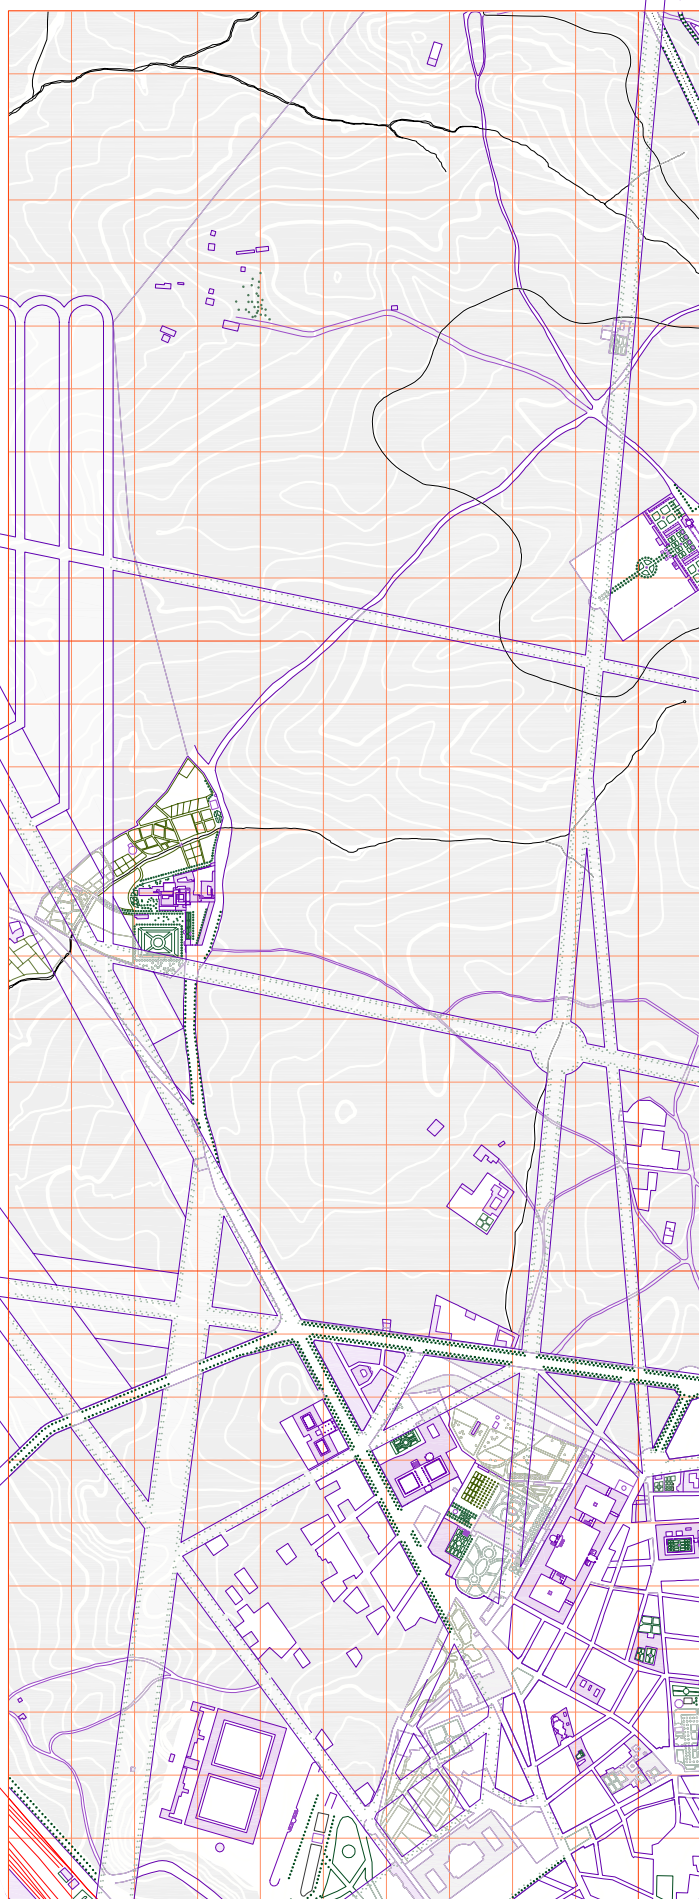

PROYECTO DE ENSANCHE DE MADRID EN CHAMBERÍ
Carlos María de Castro
1858

1

2

3 km.

1860

1. Casa de Rosendo Arredondo
2. Casa de Juan Maroto
3. Casa de Miranda
4. Cuartel de la Montaña
5. Tribunal de Cuentas

Escala 1/12000

0

0'5

1

1

2

3 km.

ENSANCHE DE MADRID. ANTEPROYECTO
Carlos María de Castro
1860

Escala 1/12000

Escala 1/12000

0

0'5

1

1

2

3 km.

EL FUTURO MADRID
Ángel Fernández de los Ríos
1868

Escala 1/12000

0

0'5

1

1875

1. Quinta de Buenos Aires
2. Quinta El Valle o de Santa Cruz
3. Explanación para la Ronda y Foso del Ensanche
4. Segundo Depósito de Aguas del Canal de Isabel II
5. Almacén General de la Villa
6. Taller de cantería
7. Hospital Homeopático de San José
8. Barrio de Indo
9. Explanaciones para prolongar las calles Bailén y Amanuel
10. Tranvía
11. Cárcel de Mujeres
12. Ministerio de Gracia y Justicia
13. Mercado de los Mostenses
14. Escuela Normal
15. Escuela Modelo
16. Plaza del Dos de Mayo
17. Monumento a Daoiz y Velarde
18. Viviendas de La Peninsular
19. Colegio de sordomudos y de ciegos
20. Teatro Martín
21. Academia de cadetes de infantería
22. Palacio de Justicia
23. Teatro Príncipe Alfonso
24. Teatro - circo Price
25. Museo y Biblioteca Nacional
26. Instituto Geográfico y Estadístico