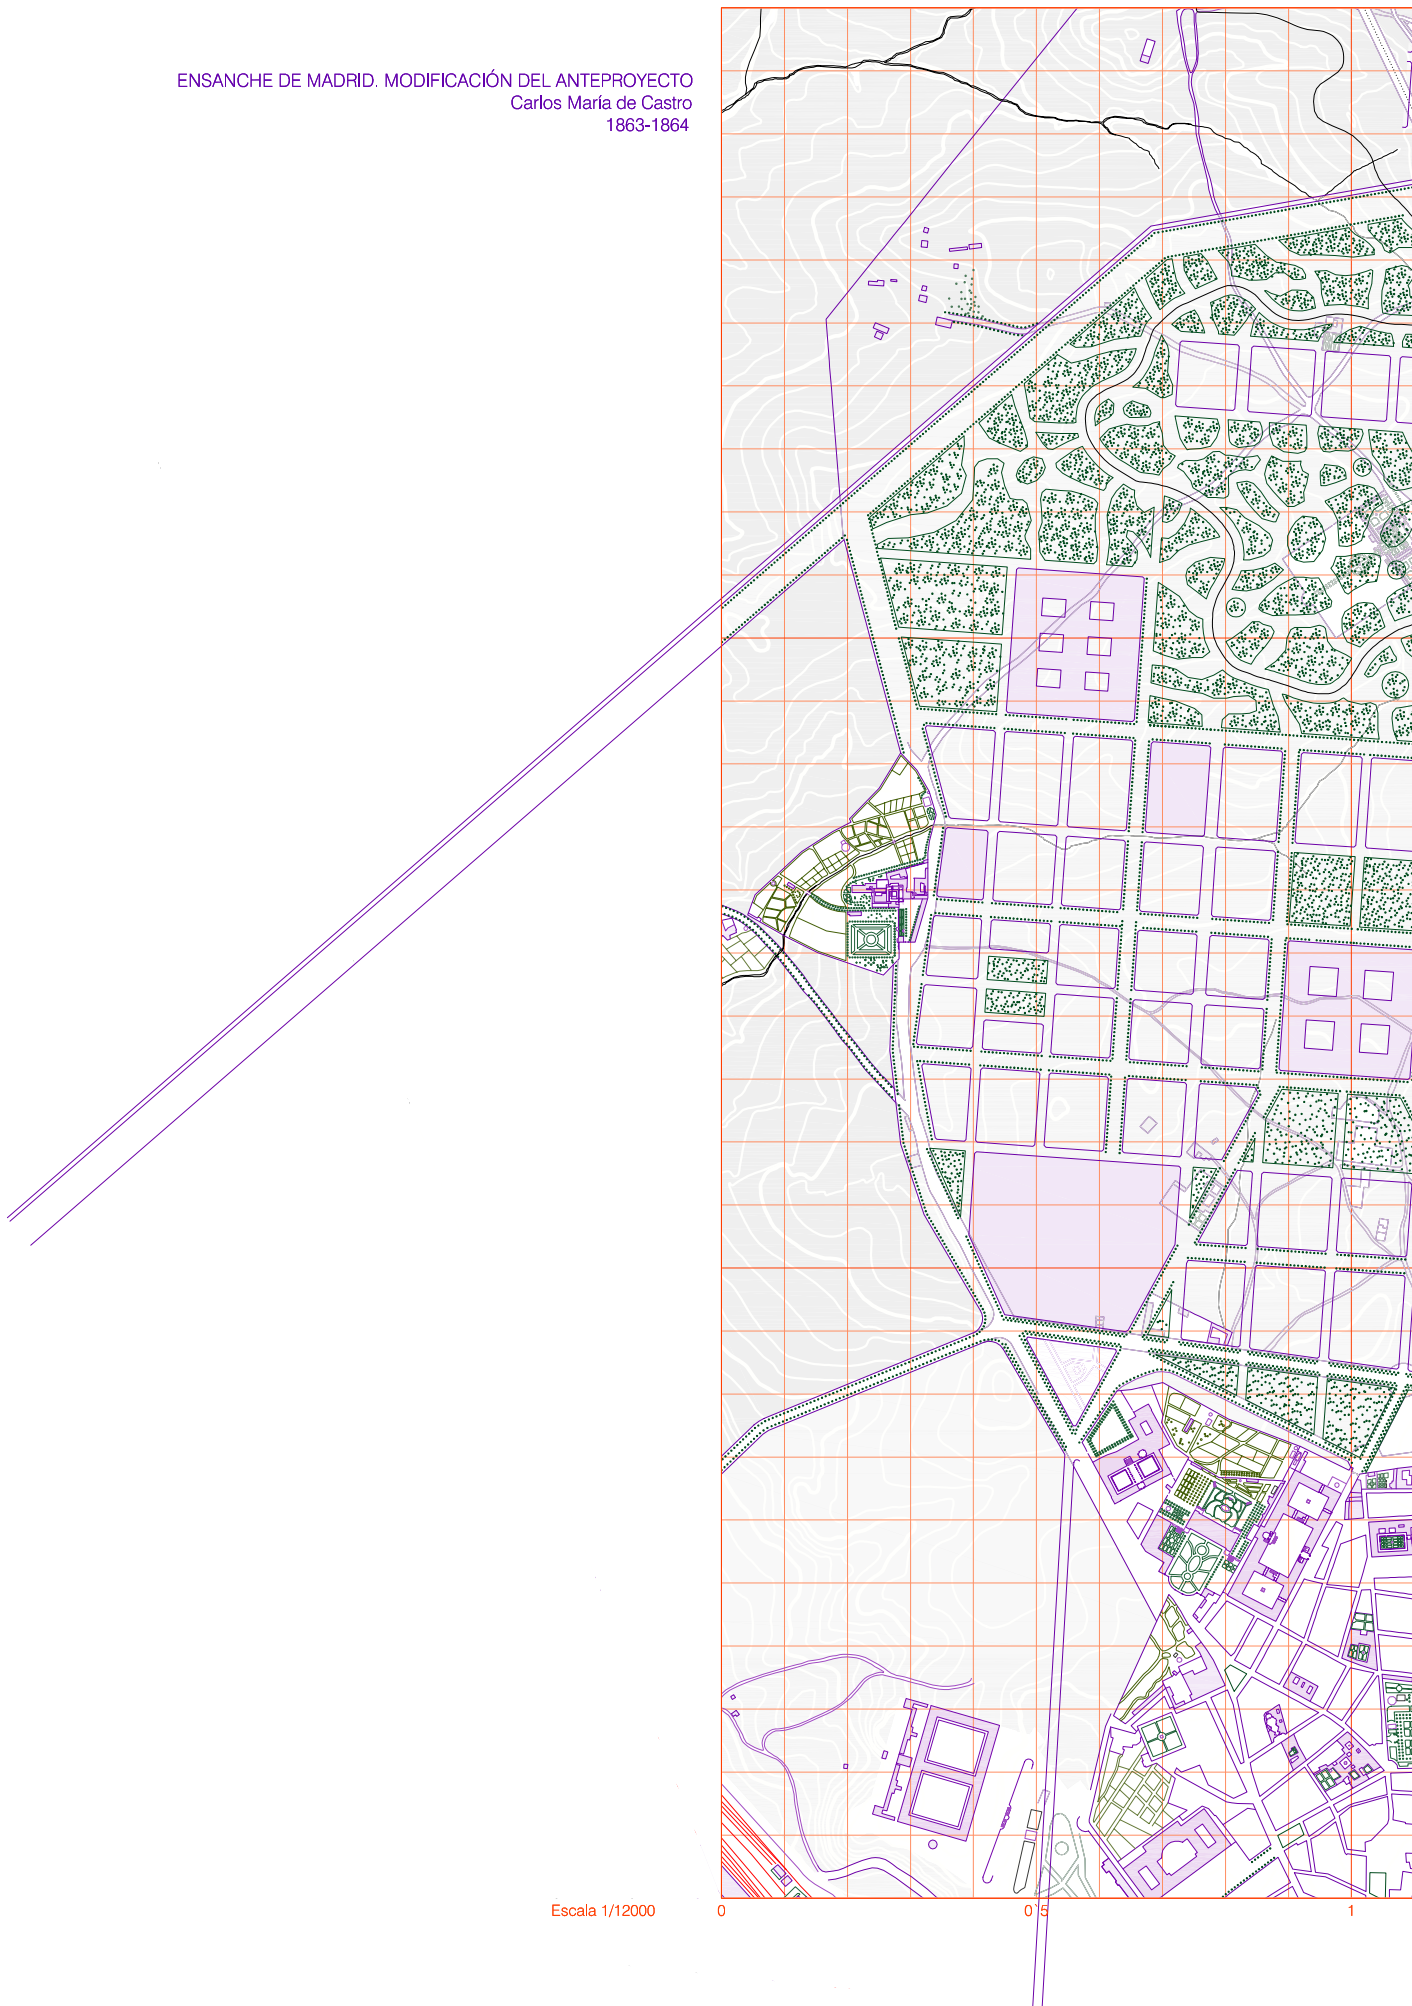

PROYECTO DE ENSANCHE DE MADRID EN CHAMBERÍ
Carlos María de Castro
1858

1

2

3 km.

1860

1. Casa de Rosendo Arredondo
2. Casa de Juan Maroto
3. Casa de Miranda
4. Cuartel de la Montaña
5. Tribunal de Cuentas

Escala 1/12000

0

0'5

1

1

2

3 km.

ENSANCHE DE MADRID. ANTEPROYECTO
Carlos María de Castro
1860

Escala 1/12000

ENSANCHE DE MADRID. MODIFICACIÓN DEL ANTEPROYECTO
Carlos María de Castro
1863-1864

Escala 1/12000

0

0.5

1

1

2

3 km

Escala 1/12000

0

0'5

1

1875

1. Quinta de Buenos Aires
2. Quinta El Valle o de Santa Cruz
3. Explanación para la Ronda y Foso del Ensanche
4. Segundo Depósito de Aguas del Canal de Isabel II
5. Almacén General de la Villa
6. Taller de cantería
7. Hospital Homeopático de San José
8. Barrio de Indo
9. Explanaciones para prolongar las calles Bailén y Amanuel
10. Tranvía
11. Cárcel de Mujeres
12. Ministerio de Gracia y Justicia
13. Mercado de los Mostenses
14. Escuela Normal
15. Escuela Modelo
16. Plaza del Dos de Mayo
17. Monumento a Daoiz y Velarde
18. Viviendas de La Peninsular
19. Colegio de sordomudos y de ciegos
20. Teatro Martín
21. Academia de cadetes de infantería
22. Palacio de Justicia
23. Teatro Príncipe Alfonso
24. Teatro - circo Price
25. Museo y Biblioteca Nacional
26. Instituto Geográfico y Estadístico