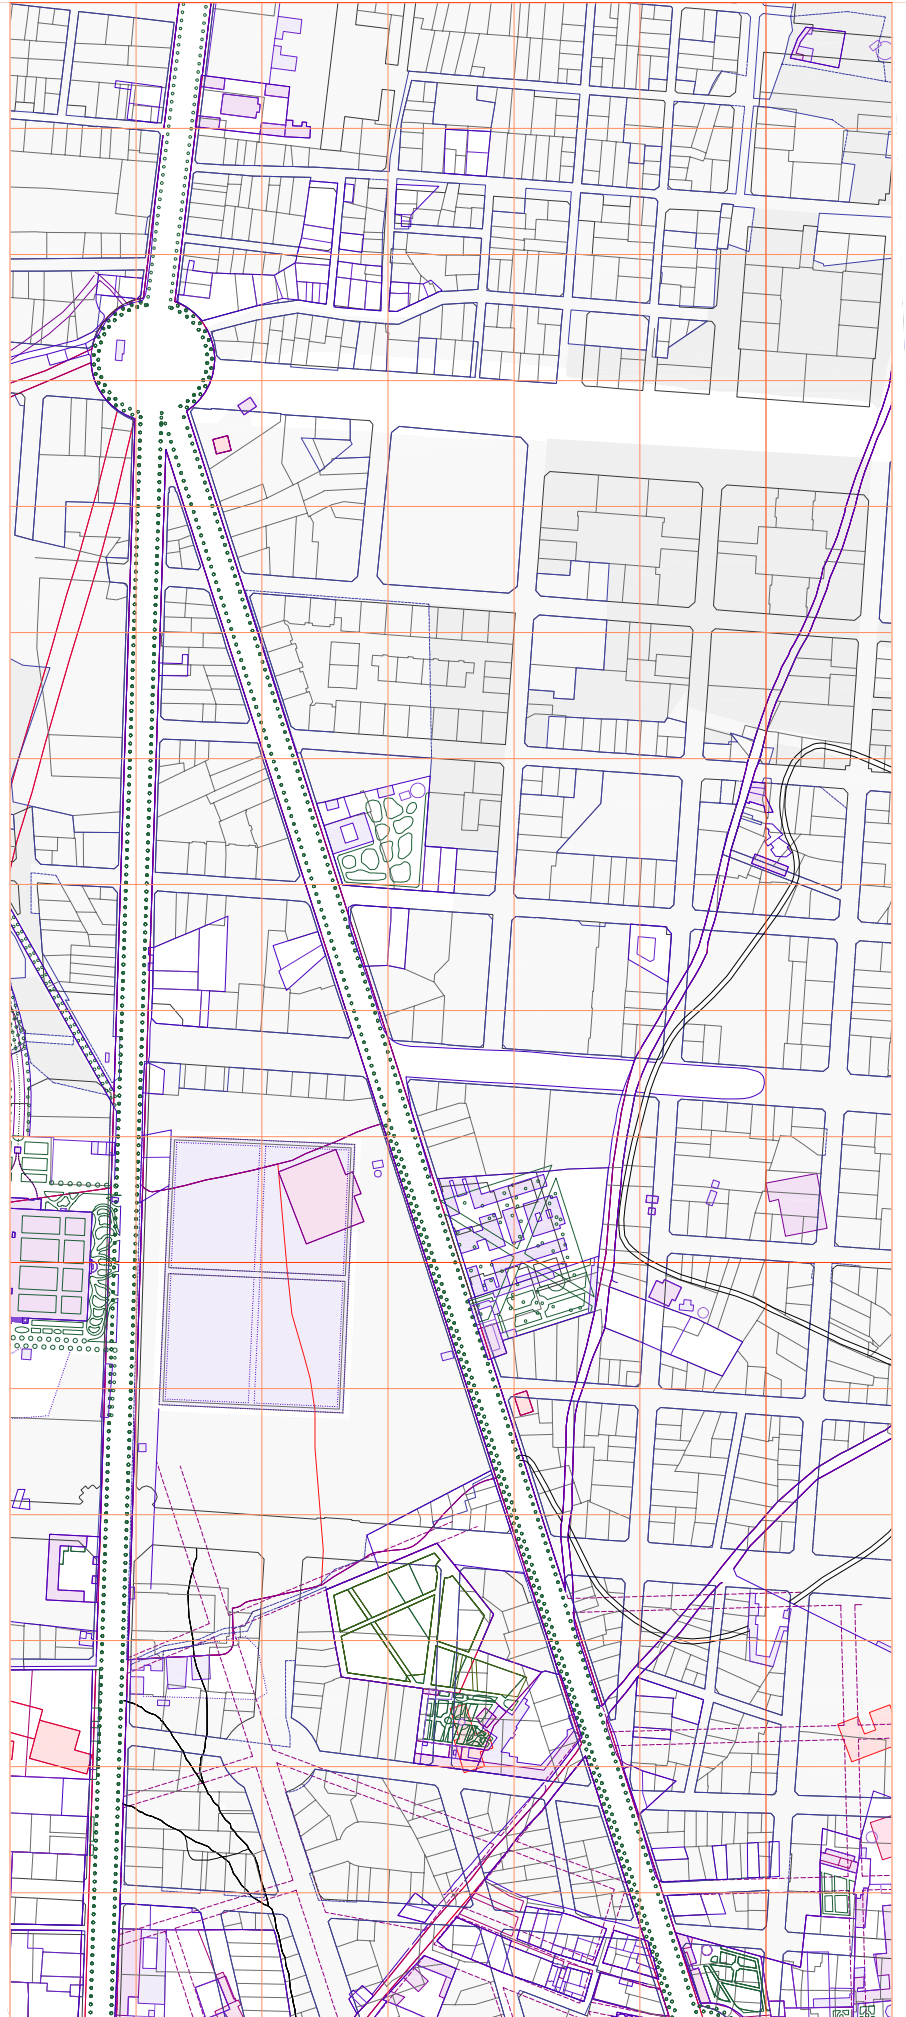

PROYECTO DE ENSANCHE DE MADRID EN CHAMBERÍ
Carlos María de Castro
1858

1

2

3 km.

1860

1. Casa de Rosendo Arredondo
2. Casa de Juan Maroto
3. Casa de Miranda
4. Cuartel de la Montaña
5. Tribunal de Cuentas

Escala 1/12000

ENSANCHE DE MADRID. MODIFICACIÓN DEL ANTEPROYECTO
Carlos María de Castro
1863-1864

Escala 1/12000

0

0.5

1

1

2

3 km

Escala 1/12000

0

0'5

1

1875

1. Quinta de Buenos Aires
2. Quinta El Valle o de Santa Cruz
3. Explanación para la Ronda y Foso del Ensanche
4. Segundo Depósito de Aguas del Canal de Isabel II
5. Almacén General de la Villa
6. Taller de cantería
7. Hospital Homeopático de San José
8. Barrio de Indo
9. Explanaciones para prolongar las calles Bailén y Amanuel
10. Tranvía
11. Cárcel de Mujeres
12. Ministerio de Gracia y Justicia
13. Mercado de los Mostenses
14. Escuela Normal
15. Escuela Modelo
16. Plaza del Dos de Mayo
17. Monumento a Daoiz y Velarde
18. Viviendas de La Peninsular
19. Colegio de sordomudos y de ciegos
20. Teatro Martín
21. Academia de cadetes de infantería
22. Palacio de Justicia
23. Teatro Príncipe Alfonso
24. Teatro - circo Price
25. Museo y Biblioteca Nacional
26. Instituto Geográfico y Estadístico

- 2000
- 1929
- 1875
- 1858
- 1850 Alineaciones
- 1846
- 1832
- 1804

Cuadrante NOROESTE

1

1'5

Escala 1/6000

2000
1929
1875
1858
Alineaciones 1850
1846
1832
1804
Cuadrante NORESTE

Escala 1/6000

1'5