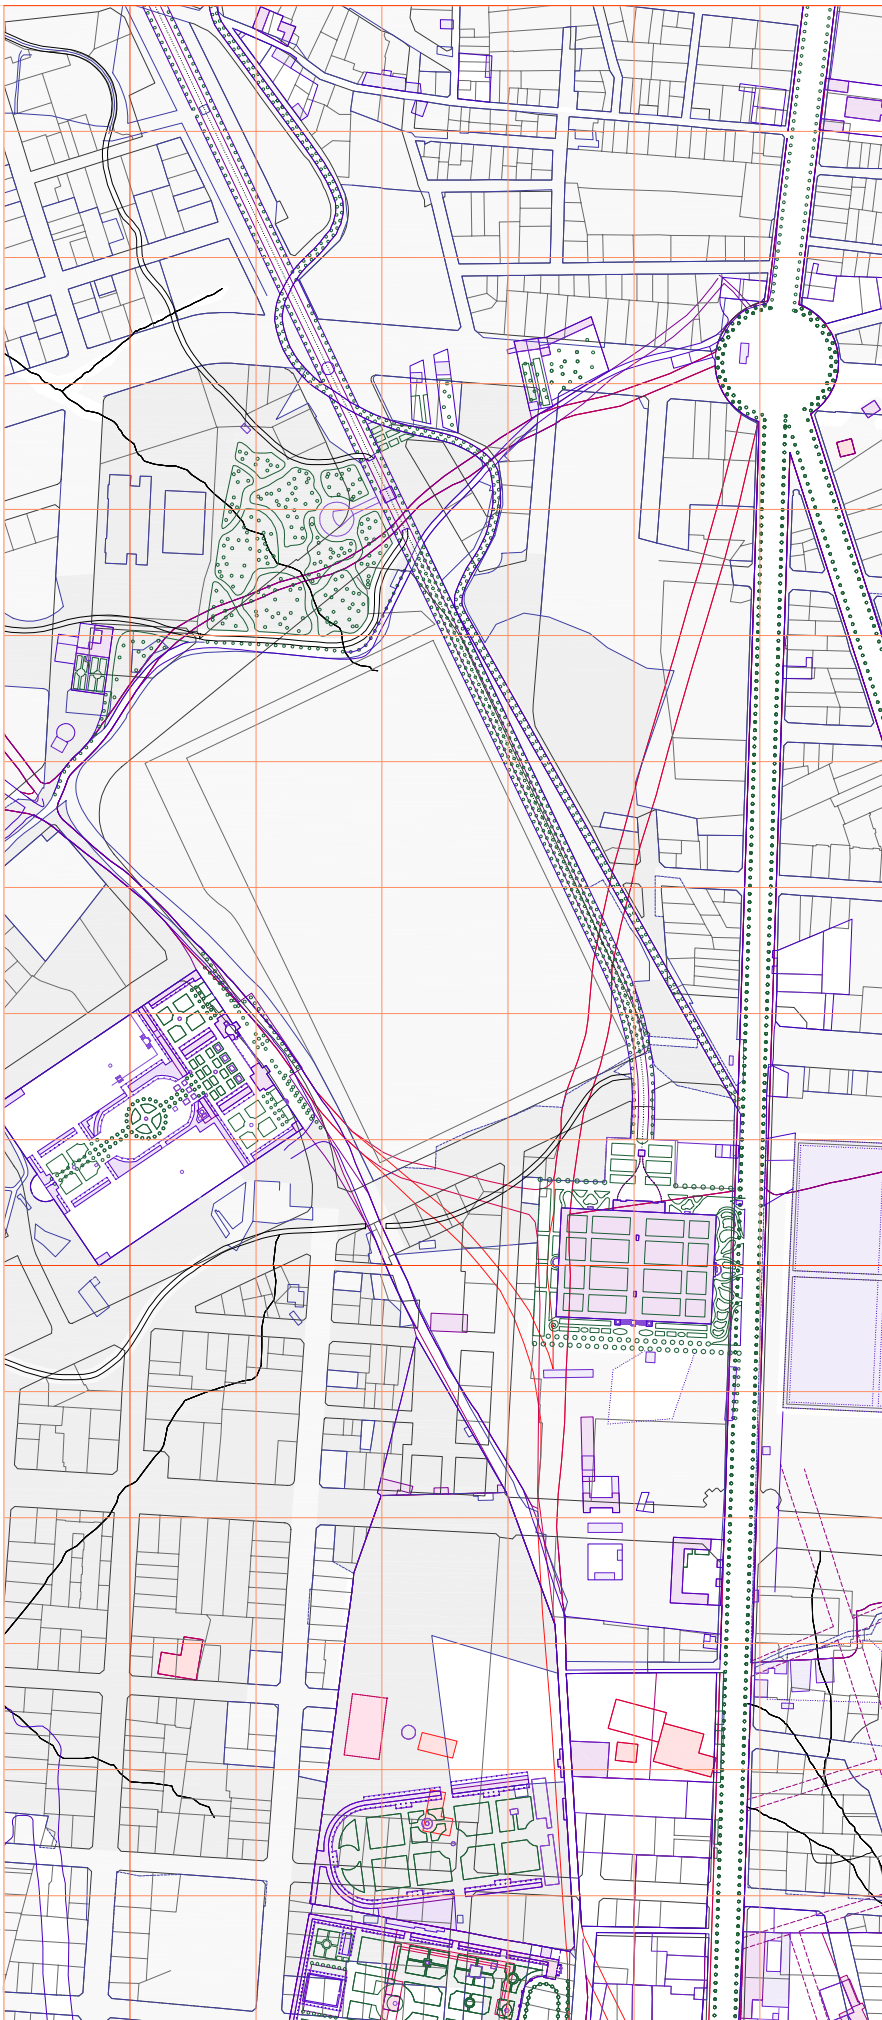

PROYECTO DE ENSANCHE DE MADRID EN CHAMBERÍ
Carlos María de Castro
1858

1

2

3 km.

1860

1. Casa de Rosendo Arredondo
2. Casa de Juan Maroto
3. Casa de Miranda
4. Cuartel de la Montaña
5. Tribunal de Cuentas

Escala 1/12000

ENSANCHE DE MADRID. MODIFICACIÓN DEL ANTEPROYECTO
Carlos María de Castro
1863-1864

Escala 1/12000

0

0.5

1

1

2

3 km

Escala 1/12000

0

0'5

1

1875

1. Quinta de Buenos Aires
2. Quinta El Valle o de Santa Cruz
3. Explanación para la Ronda y Foso del Ensanche
4. Segundo Depósito de Aguas del Canal de Isabel II
5. Almacén General de la Villa
6. Taller de cantería
7. Hospital Homeopático de San José
8. Barrio de Indo
9. Explanaciones para prolongar las calles Bailén y Amanuel
10. Tranvía
11. Cárcel de Mujeres
12. Ministerio de Gracia y Justicia
13. Mercado de los Mostenses
14. Escuela Normal
15. Escuela Modelo
16. Plaza del Dos de Mayo
17. Monumento a Daoiz y Velarde
18. Viviendas de La Peninsular
19. Colegio de sordomudos y de ciegos
20. Teatro Martín
21. Academia de cadetes de infantería
22. Palacio de Justicia
23. Teatro Príncipe Alfonso
24. Teatro - circo Price
25. Museo y Biblioteca Nacional
26. Instituto Geográfico y Estadístico

- 2000
- 1929
- 1875
- 1858
- 1850 Alineaciones
- 1846
- 1832
- 1804

Cuadrante NOROESTE

1

1'5

Escala 1/6000

2000
1929
1875
1858
Alineaciones 1850
1846
1832
1804
Cuadrante NORESTE

Escala 1/6000

1'5