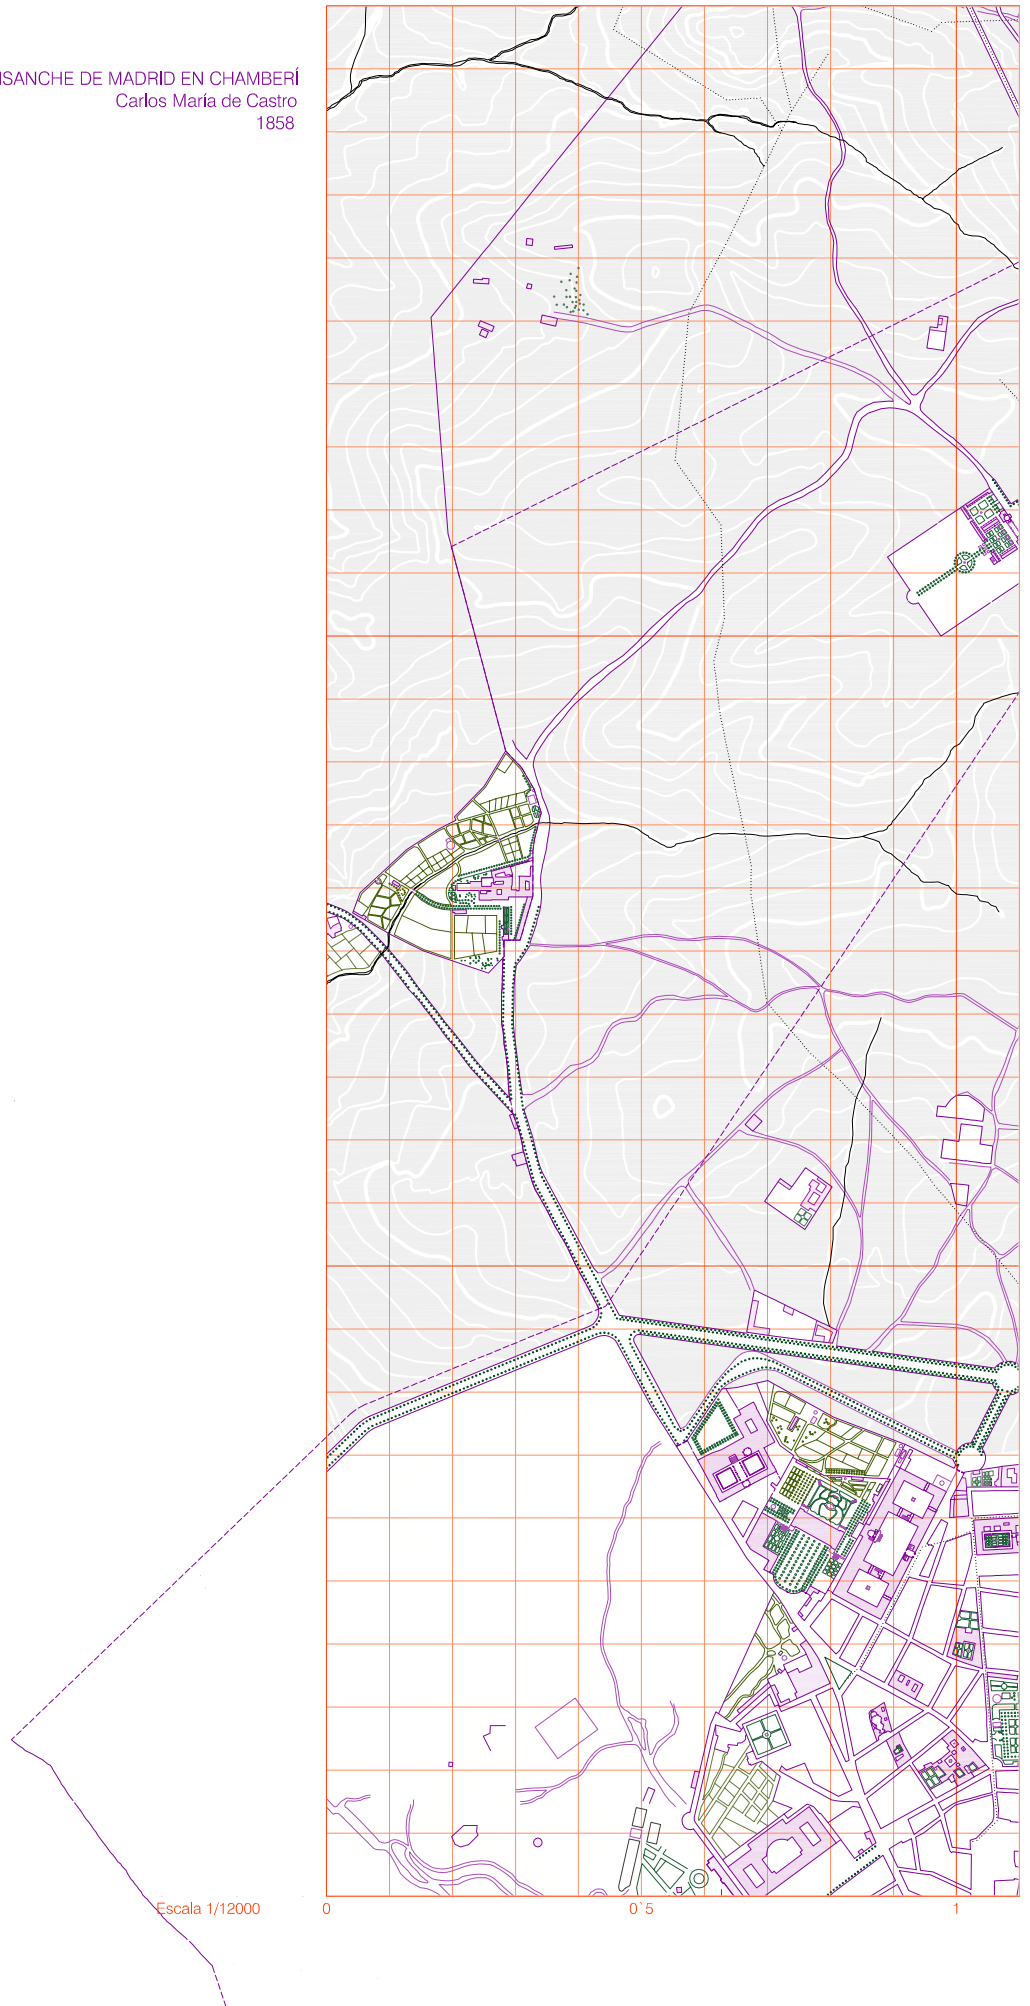

PROYECTO DE ENSANCHE DE MADRID EN CHAMBERÍ
Carlos María de Castro
1858

1

2

3 km.

1860

1. Casa de Rosendo Arredondo
2. Casa de Juan Maroto
3. Casa de Miranda
4. Cuartel de la Montaña
5. Tribunal de Cuentas

Escala 1/12000

0

0'5

1

1

2

3 km.

ENSANCHE DE MADRID. ANTEPROYECTO
Carlos María de Castro
1860

Escala 1/12000

ENSANCHE DE MADRID. MODIFICACIÓN DEL ANTEPROYECTO
Carlos María de Castro
1863-1864

Escala 1/12000

0

0.5

1

1

2

3 km

ENSANCHE DE MADRID. MODIFICACIÓN DEL ANTEPROYECTO
Carlos María de Castro
1864

Escala 1/12000

1

2

3 km

1866

1. Acequia de riego en proyecto
2. Antiguo desagüe del Canal
3. Lavadero
4. Tejar de Agustín Muñoz
5. Fábrica de fundición Santa Bárbara
6. Quinta de Santa Josefina
7. Casa de los Muñoces
8. Exposición de Bellas Artes
9. Palacio de Indo
10. Promoción de viviendas del marqués de Salamanca
11. Tejar de Marconel
12. Casa de Carlos María de Castro
13. Barrio de Arguelles
14. Iglesia y hospital del Buen Suceso
15. Barrio de Pozas
16. Palacio del Conde de Villagonzalo
17. Palacio de Uceda
18. Circo del Príncipe Alfonso
19. Manzanas del marqués de Salamanca