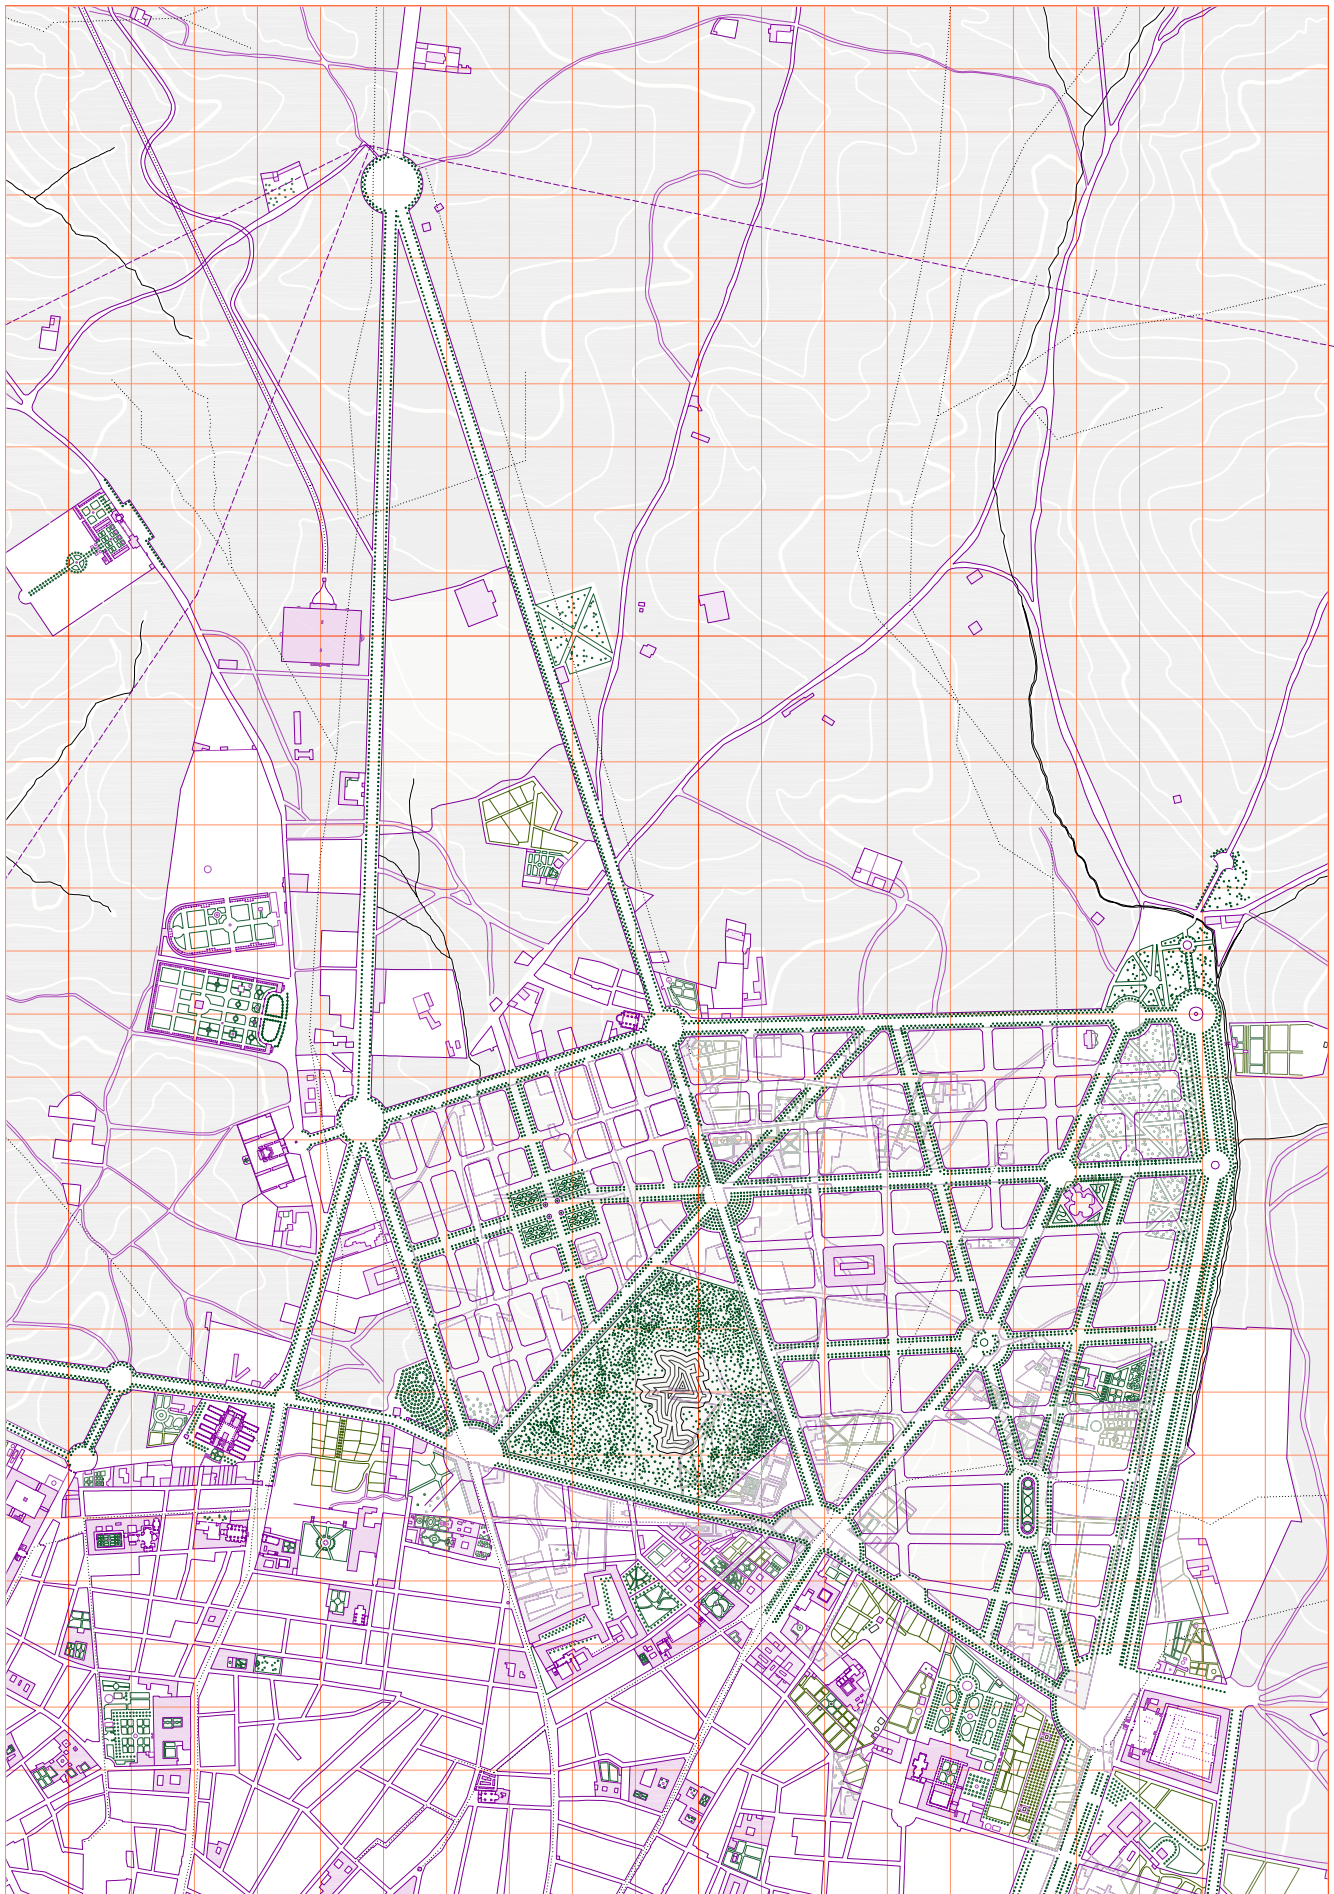

PROYECTO DE ENSANCHE DE MADRID EN CHAMBERÍ
Carlos María de Castro
1858

1

2

3 km.

1860

1. Casa de Rosendo Arredondo
2. Casa de Juan Maroto
3. Casa de Miranda
4. Cuartel de la Montaña
5. Tribunal de Cuentas

Escala 1/12000

0

0'5

1

1

2

3 km.

ENSANCHE DE MADRID. ANTEPROYECTO
Carlos María de Castro
1860

Escala 1/12000

ENSANCHE DE MADRID. MODIFICACIÓN DEL ANTEPROYECTO
Carlos María de Castro
1863-1864

Escala 1/12000

0

0.5

1

1

2

3 km

Escala 1/12000

0

0'5

1

1

2

3 km.

EL FUTURO MADRID
Ángel Fernández de los Ríos
1868