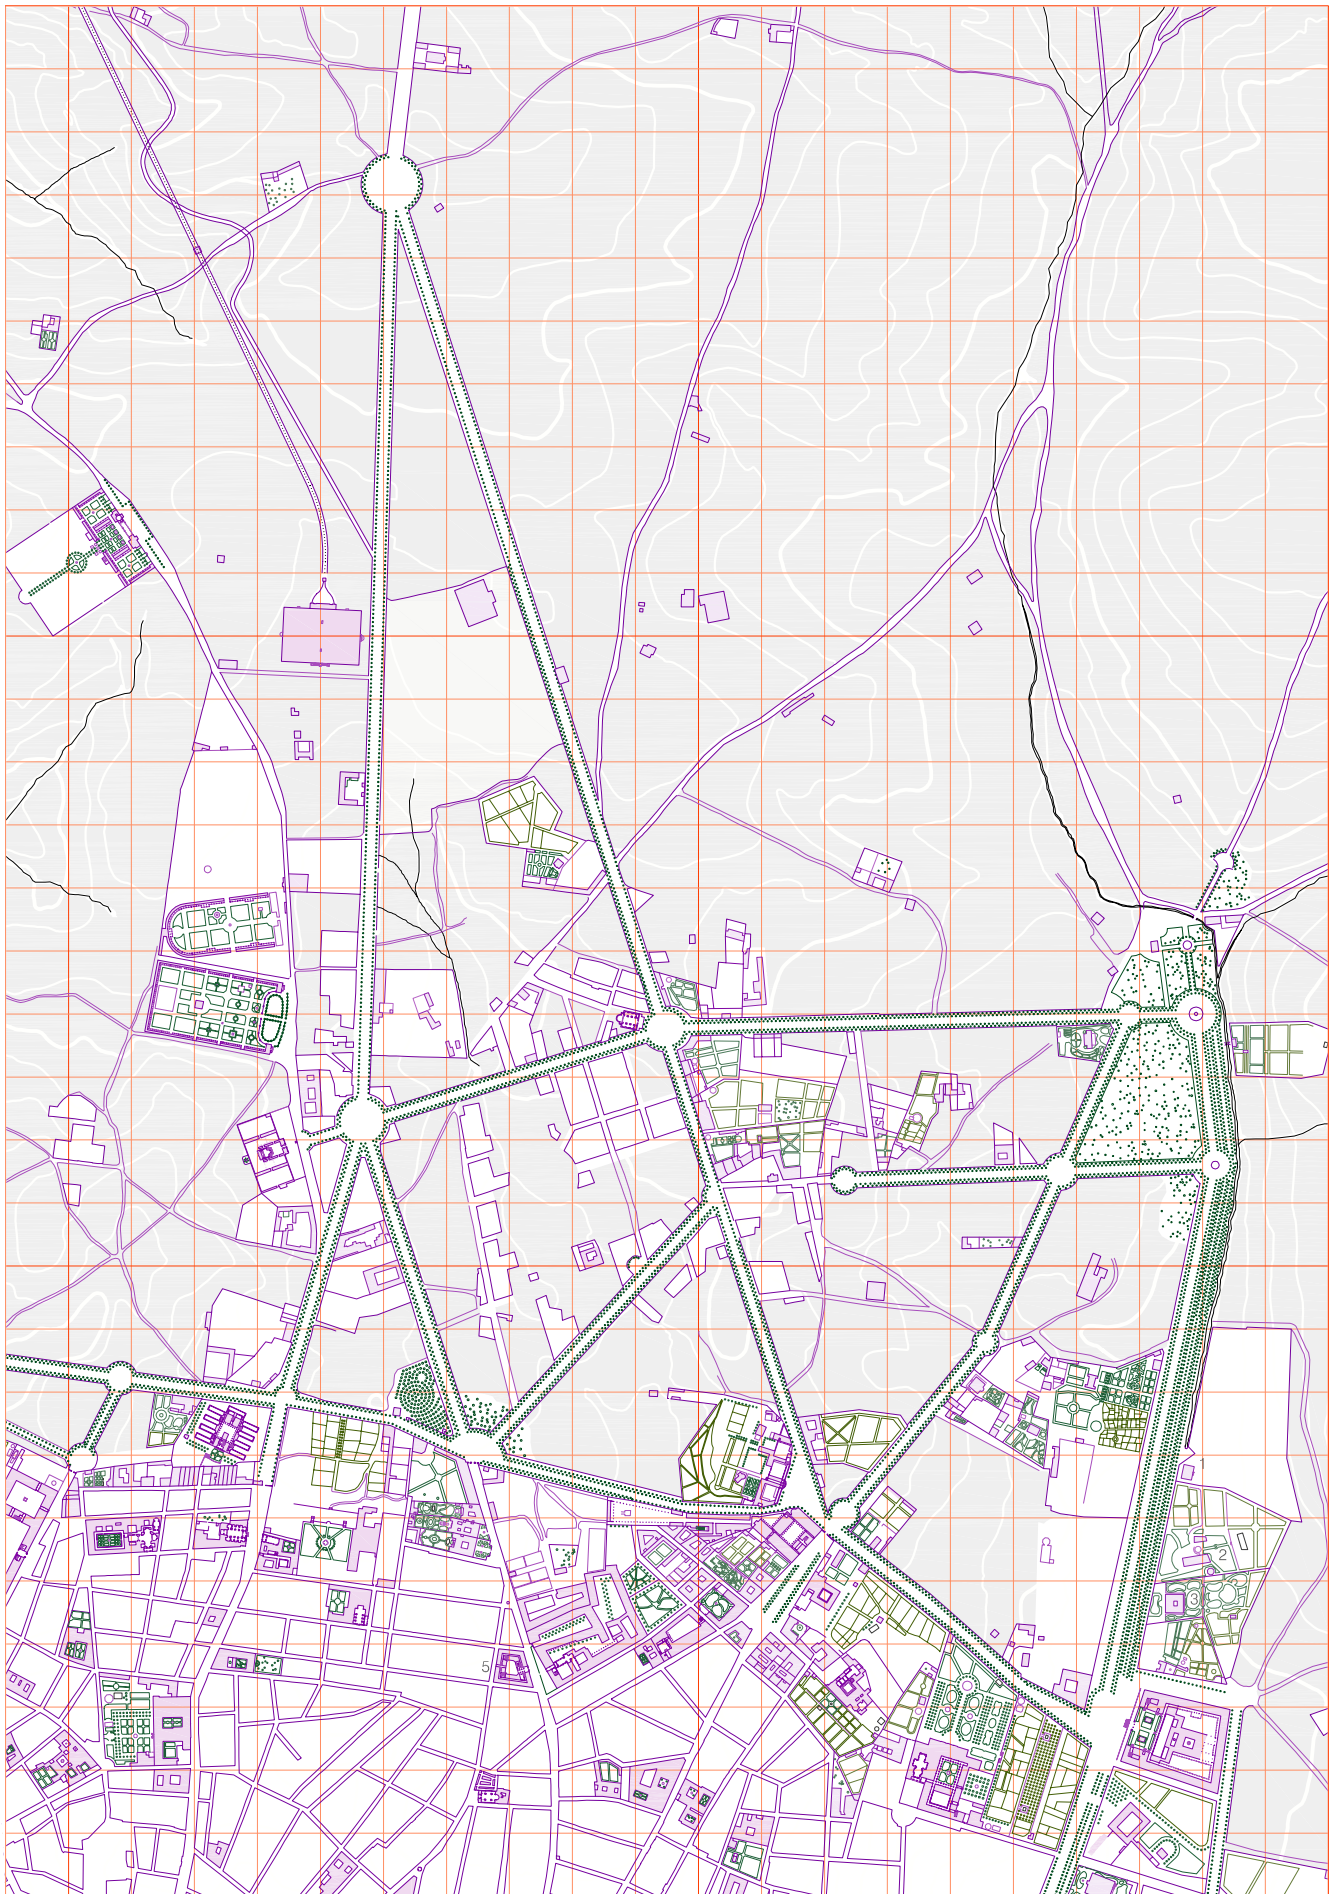

PROYECTO DE ENSANCHE DE MADRID EN CHAMBERÍ
Carlos María de Castro
1858

1

2

3 km.

1860

1. Casa de Rosendo Arredondo
2. Casa de Juan Maroto
3. Casa de Miranda
4. Cuartel de la Montaña
5. Tribunal de Cuentas

Escala 1/12000

0

0'5

1

1

2

3 km.

ENSANCHE DE MADRID. ANTEPROYECTO
Carlos María de Castro
1860

Escala 1/12000

ENSANCHE DE MADRID. MODIFICACIÓN DEL ANTEPROYECTO
Carlos María de Castro
1863-1864

Escala 1/12000

0

0.5

1

1

2

3 km

Escala 1/12000

0

0'5

1

1

2

3 km.

EL FUTURO MADRID
Ángel Fernández de los Ríos
1868