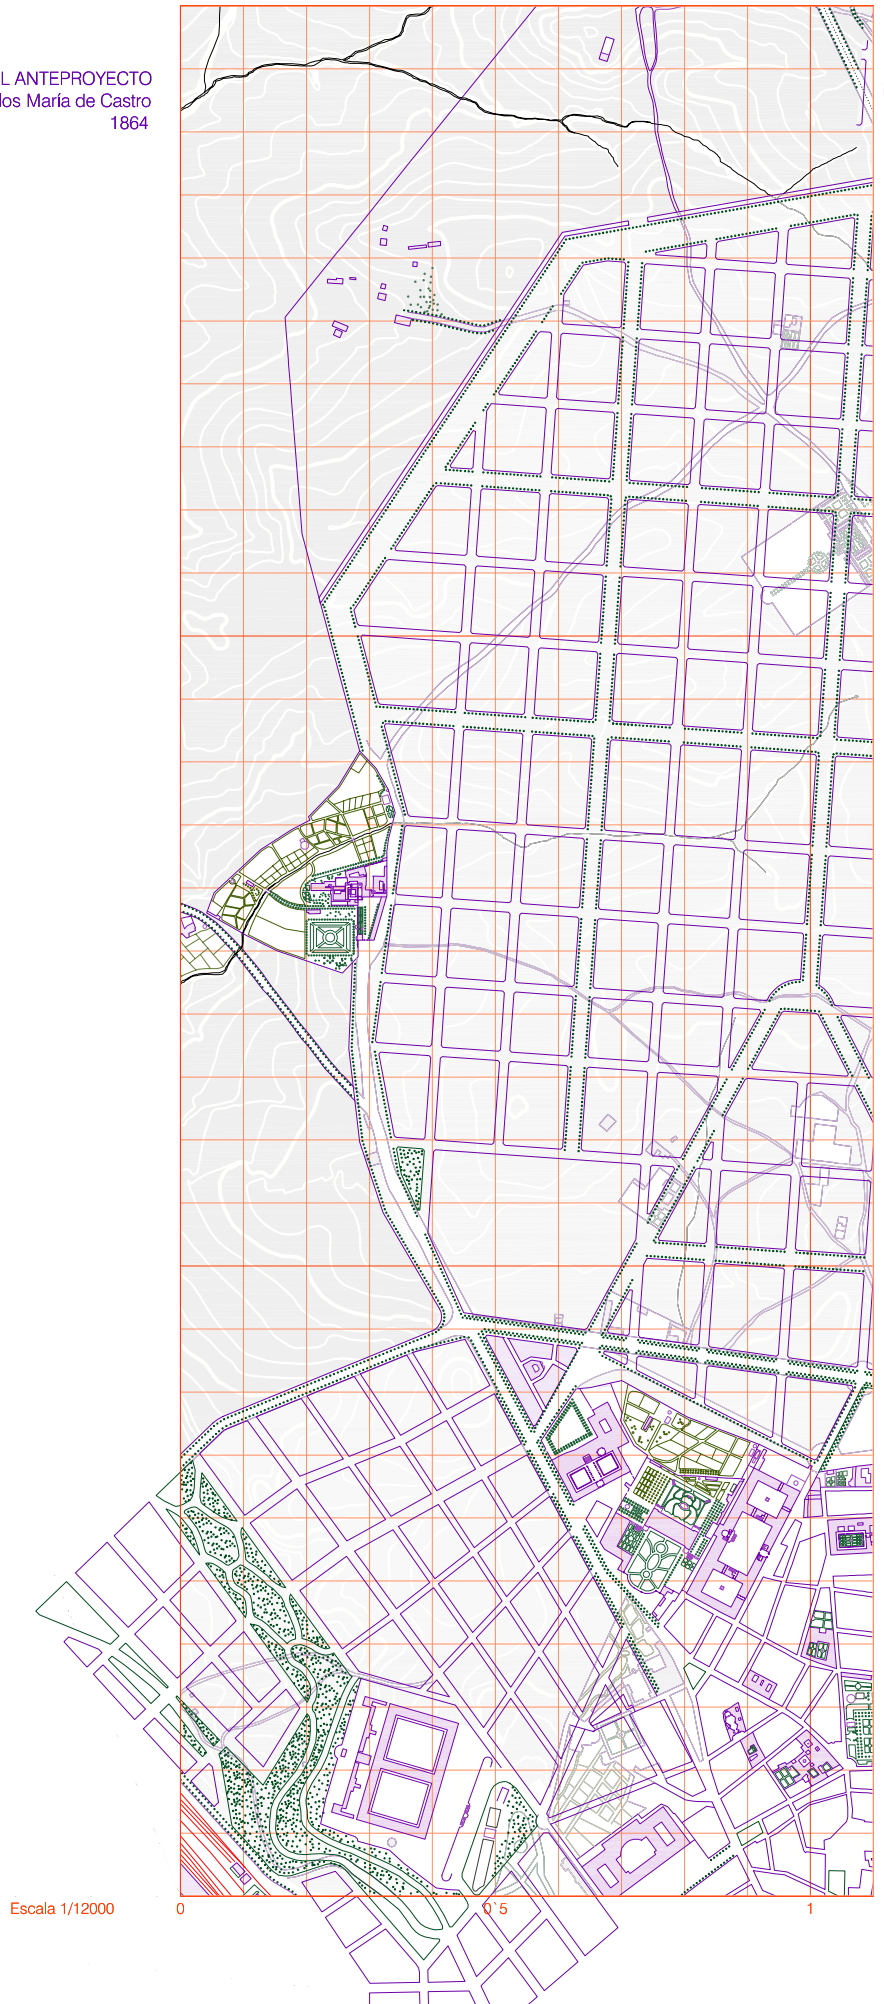

PROYECTO DE ENSANCHE DE MADRID EN CHAMBERÍ
Carlos María de Castro
1858

1

2

3 km.

1860

1. Casa de Rosendo Arredondo
2. Casa de Juan Maroto
3. Casa de Miranda
4. Cuartel de la Montaña
5. Tribunal de Cuentas

Escala 1/12000

0

0'5

1

1

2

3 km.

ENSANCHE DE MADRID. ANTEPROYECTO
Carlos María de Castro
1860

Escala 1/12000

ENSANCHE DE MADRID. MODIFICACIÓN DEL ANTEPROYECTO
Carlos María de Castro
1863-1864

Escala 1/12000

0

0.5

1

1

2

3 km

ENSANCHE DE MADRID. MODIFICACIÓN DEL ANTEPROYECTO
Carlos María de Castro
1864

Escala 1/12000

1

2

3 km

1866

1. Acequia de riego en proyecto
2. Antiguo desagüe del Canal
3. Lavadero
4. Tejar de Agustín Muñoz
5. Fábrica de fundición Santa Bárbara
6. Quinta de Santa Josefina
7. Casa de los Muñoces
8. Exposición de Bellas Artes
9. Palacio de Indo
10. Promoción de viviendas del marqués de Salamanca
11. Tejar de Marconel
12. Casa de Carlos María de Castro
13. Barrio de Arguelles
14. Iglesia y hospital del Buen Suceso
15. Barrio de Pozas
16. Palacio del Conde de Villagonzalo
17. Palacio de Uceda
18. Circo del Príncipe Alfonso
19. Manzanas del marqués de Salamanca