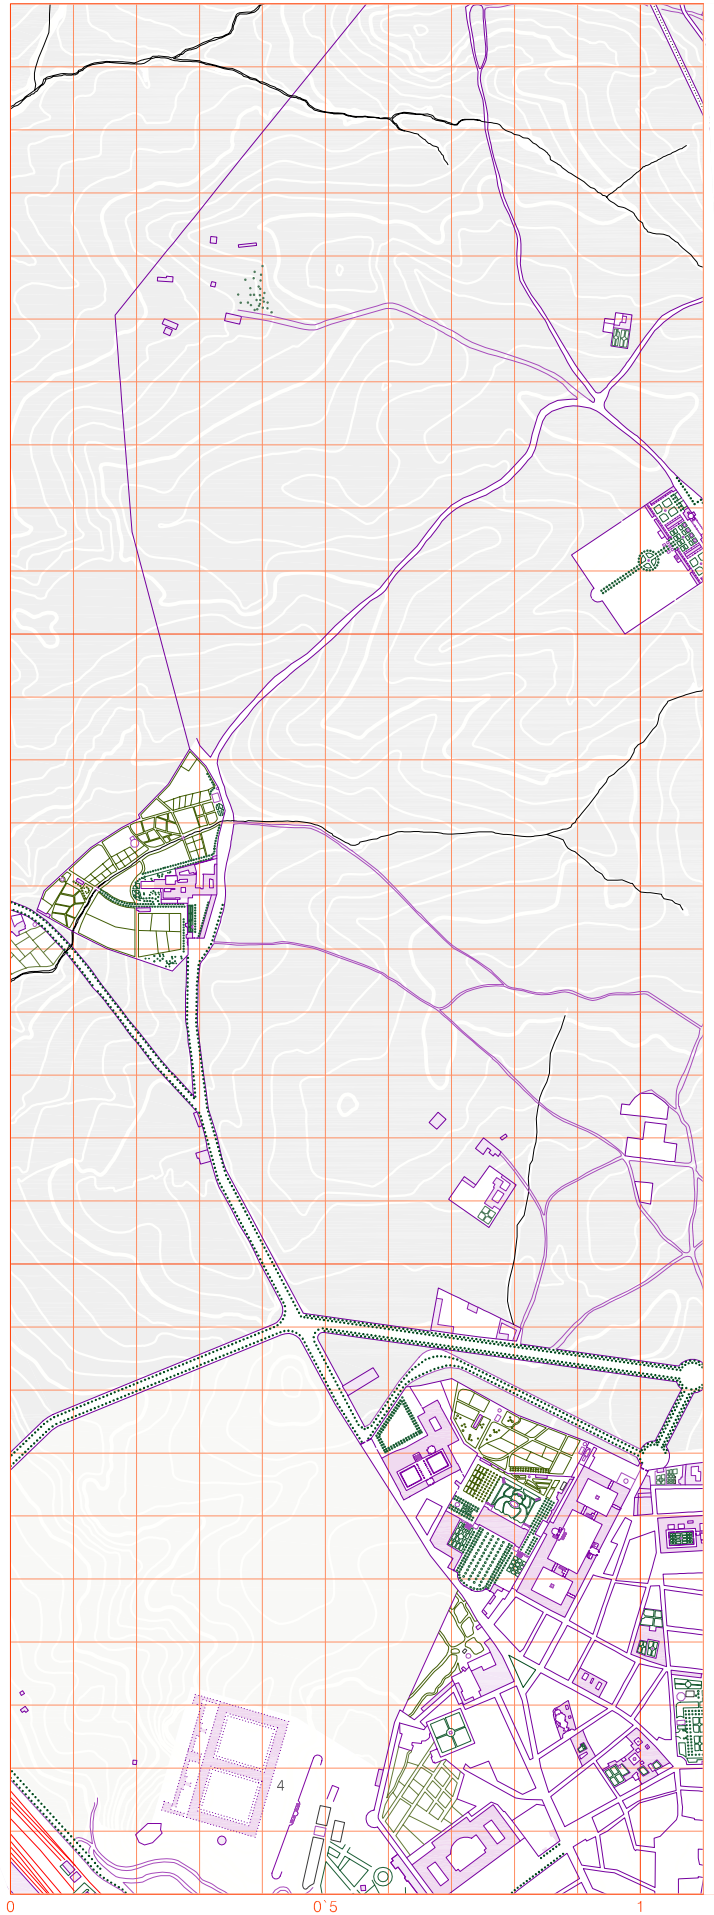

PROYECTO DE ENSANCHE DE MADRID EN CHAMBERÍ
Carlos María de Castro
1858

1

2

3 km.

1860

1. Casa de Rosendo Arredondo
2. Casa de Juan Maroto
3. Casa de Miranda
4. Cuartel de la Montaña
5. Tribunal de Cuentas

Escala 1/12000

0

0'5

1

1

2

3 km.

ENSANCHE DE MADRID. ANTEPROYECTO
Carlos María de Castro
1860

Escala 1/12000

ENSANCHE DE MADRID. MODIFICACIÓN DEL ANTEPROYECTO
Carlos María de Castro
1863-1864

Escala 1/12000

0

0.5

1

1

2

3 km

Escala 1/12000

0

0'5

1

1

2

3 km.

EL FUTURO MADRID
Ángel Fernández de los Ríos
1868