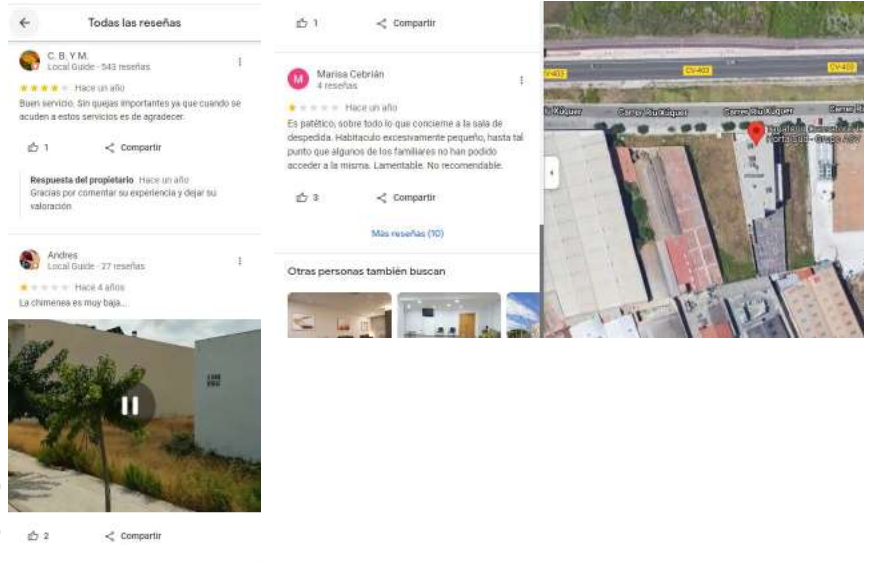

Sala ceremonias
Fotografía de la Propiedad,
Tanatorio Crematorio L'Horta

Reseña
Google Maps