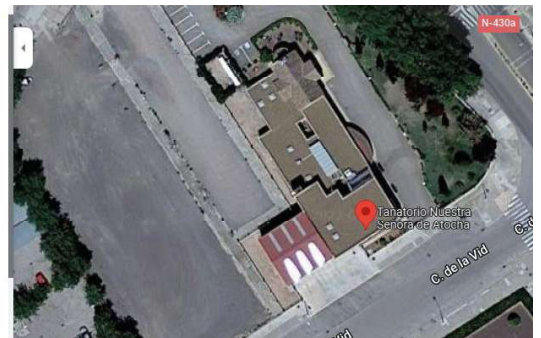

Me gusta Compartir

Tanatorio Pastrana Arnedo

La Rioja

C. del Via Crucis, 58A, 26580 Arnedo, La Rioja

Entorno
Google Street View. oct 2012

Llegada
Google Street View. oct 2012

Llegada
Google Street View. oct 2012