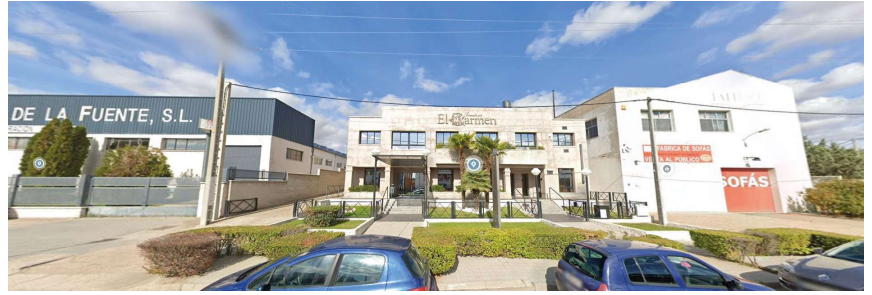

Cafetería
Fotografía de la Propiedad, Grupo
Finisterre. oct 2021

Máquina vending
Fotografía de la Propiedad, Grupo
Finisterre. oct 2021

Sala ceremonias
Fotografía de la Propiedad, Grupo
Finisterre. oct 2021

Crematorio
Fotografía de la Propiedad, Grupo
Finisterre. oct 2021

empresa funeraria
grupo finisterre

- 3 n° salas de vela
- sí sala ceremonias
- 1 n° hornos crematorios
- no floristería
- sí cafetería
- sí gestión de documentos
- sí aparcamiento
- 1 n° de plantas

Tanatorio El Carmen Medina del Campo

Castilla-León

Calle Labradores, 4, Local, 47400 Medina del Campo, Valladolid

Entorno
Google Street View: oct. 2019

Llegada
Google Street View: mar. 2024

Recepción
Fotografía de la Propiedad, El Carmen SF.