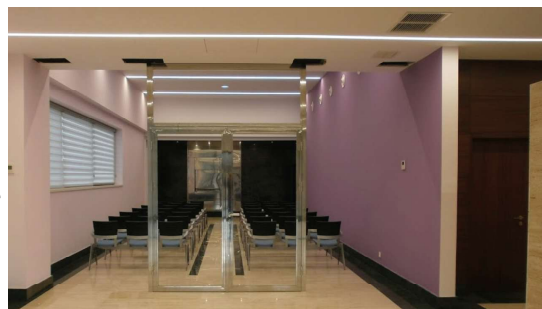

Banco capilla
Fotografía de la Propiedad,
Sellex Empresa Mobiliario

Sala despedida
Fotografía de la Propiedad,
Funeraria San José, ene 2018