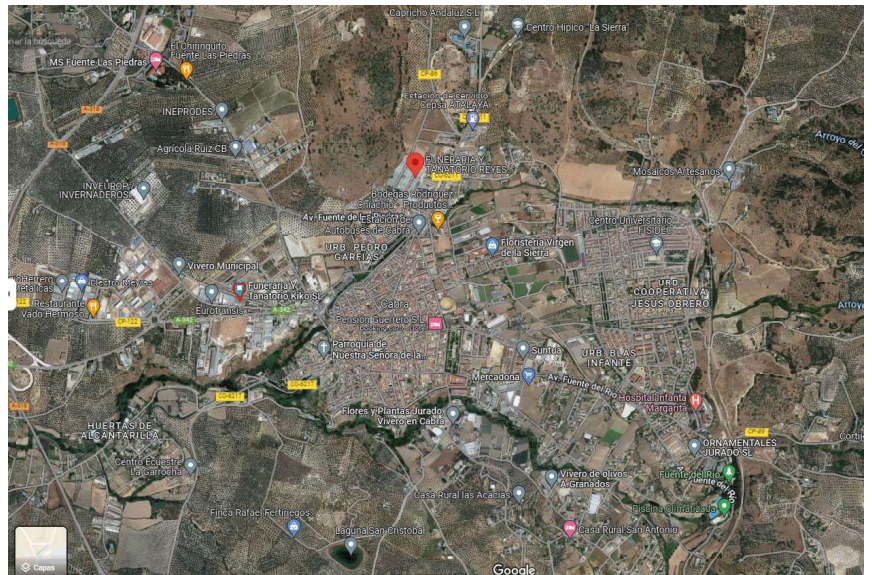

*Nota:
Retrete en una de las fotos de la sala
de vela.*

*Tanatorio reformado en el transcurso
de la investigación.*

Entrono
Google Street View, jul 2019

Llegada
Google Street View, oct 2023

Área
Tanatorio Kiko y Tanatorio Reyes y Guardado.
Google Maps