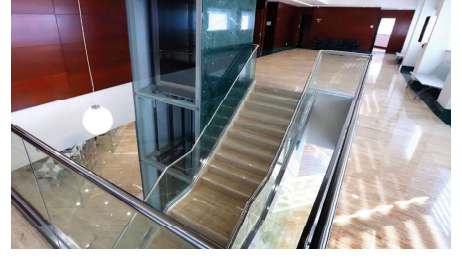

Circulación
Fotografía de la Propiedad,
Funeraria San José, may 2020