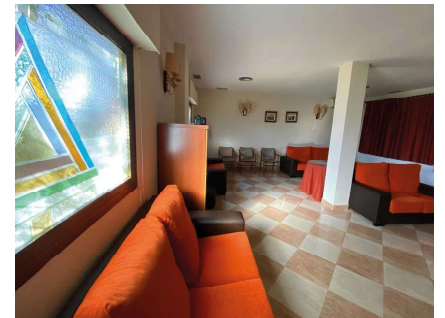

Sala de vela
Fotografía de la Propiedad, Funeraria Sánchez Molera.