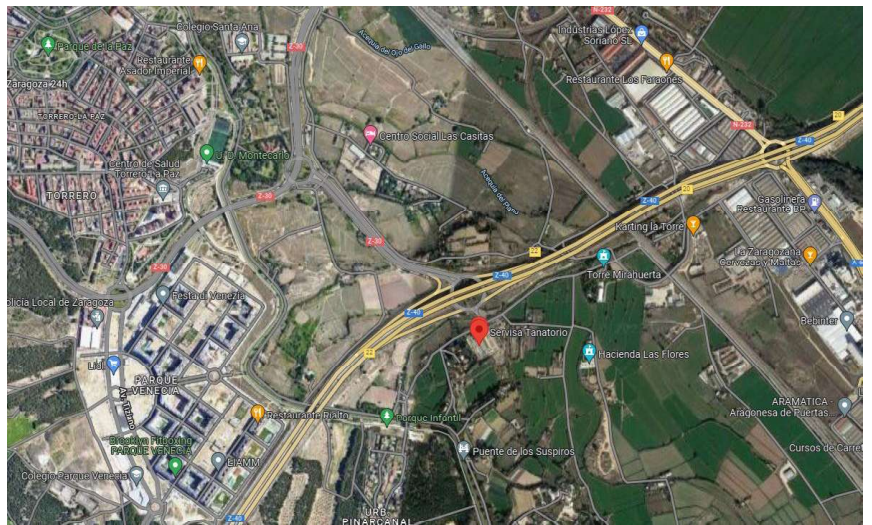

Llegada
Google Street View, may 2022

Aérea
Google Maps