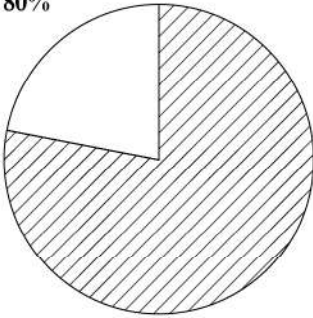

Salas de ceremonia
204*/263
80%