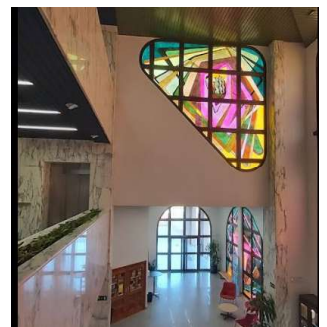

Recepción
Fotografía de la Propiedad,
Grupo ASV, may 2024

Detalles
Foto de Google, may 2022

Continúa en la siguiente página