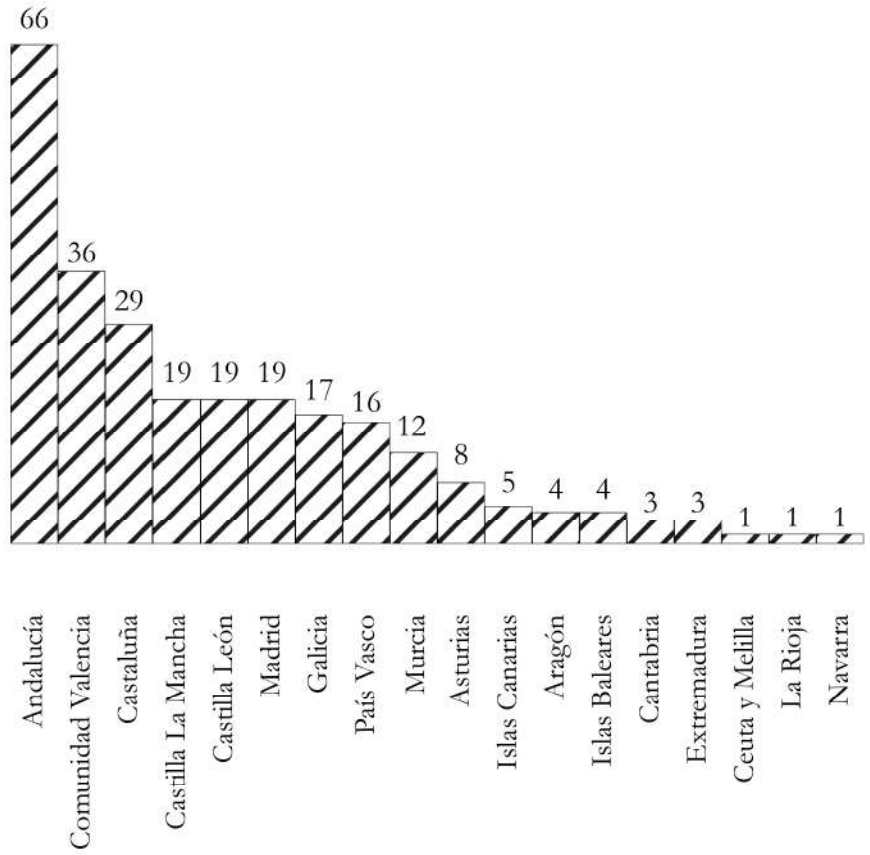

Salas de crematorio  
52/263  
19%

Salas de tanatopraxia  
3/263  
1%

Salas de despedidas  
13/263  
5%

Despachos  
26/263  
10%

Cafeterías  
82/263  
31%

Baños  
14/263  
5%

**EMPLAZAMIENTO  
POR COMUNIDAD  
AUTÓNOMA**  
**LOCATION BY AUTONOMOUS  
COMMUNITY**