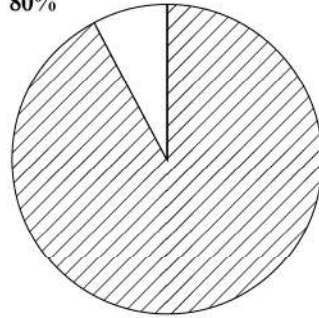

Pasillos
243/263
80%